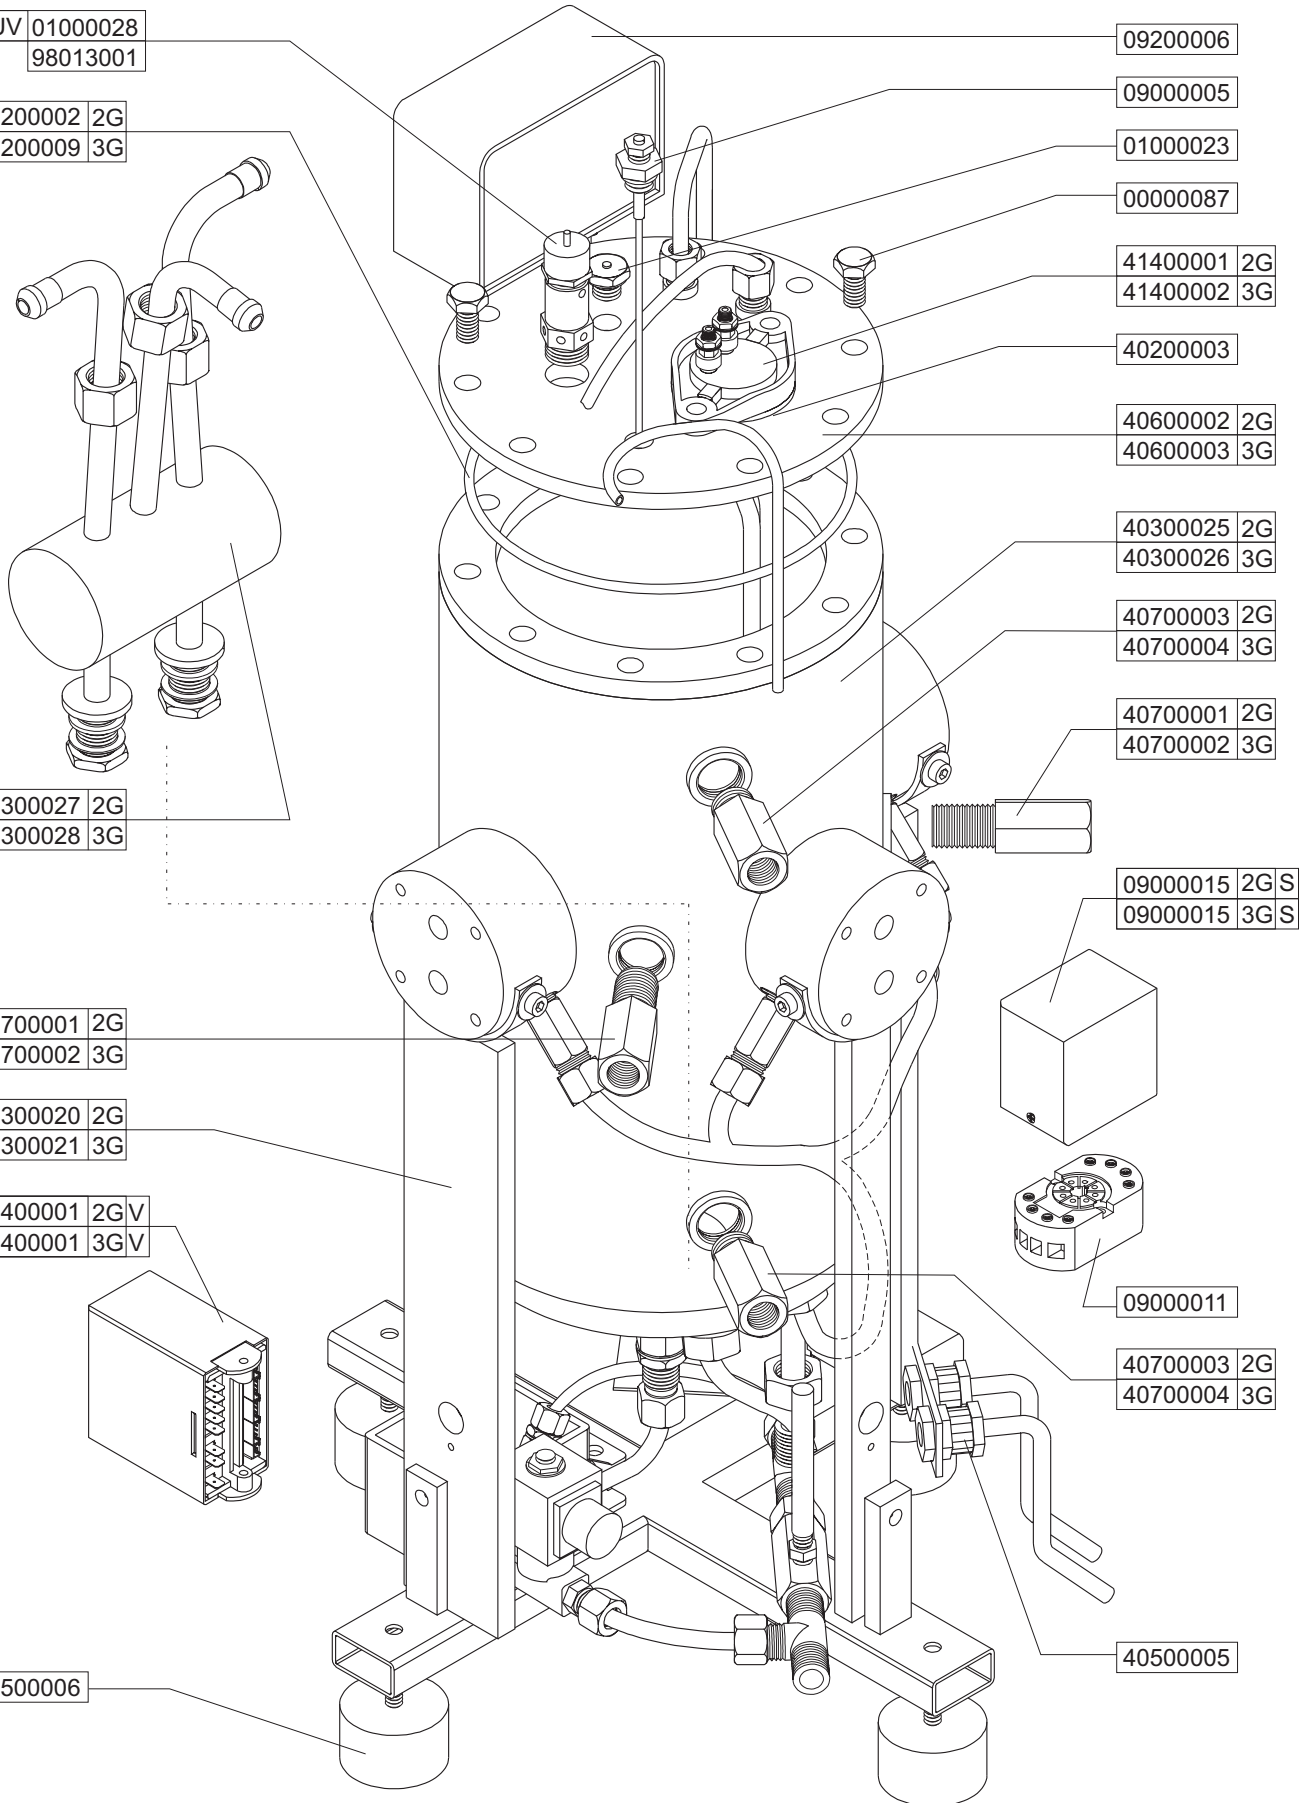

Victoria Arduino

PARTI IDRAULICHE/ELETRICHE
HYDRAULIC/ELECTRIC/PARTS

TUV 0100028
98013001

4020002 2G
4020009 3G

4030027 2G
4030028 3G

4070001 2G
4070002 3G

4030020 2G
4030021 3G

4040001 2GV
4040001 3GV

0900015 2GS

0900015 3GS

0900011

4070003 2G

4070004 3G

4050005

PARTI IDRAULICHE
HYDRAULIC PARTS

GRUPPO EROGATORE VENUS S
COMPLETE POURING UNIT VENUS S