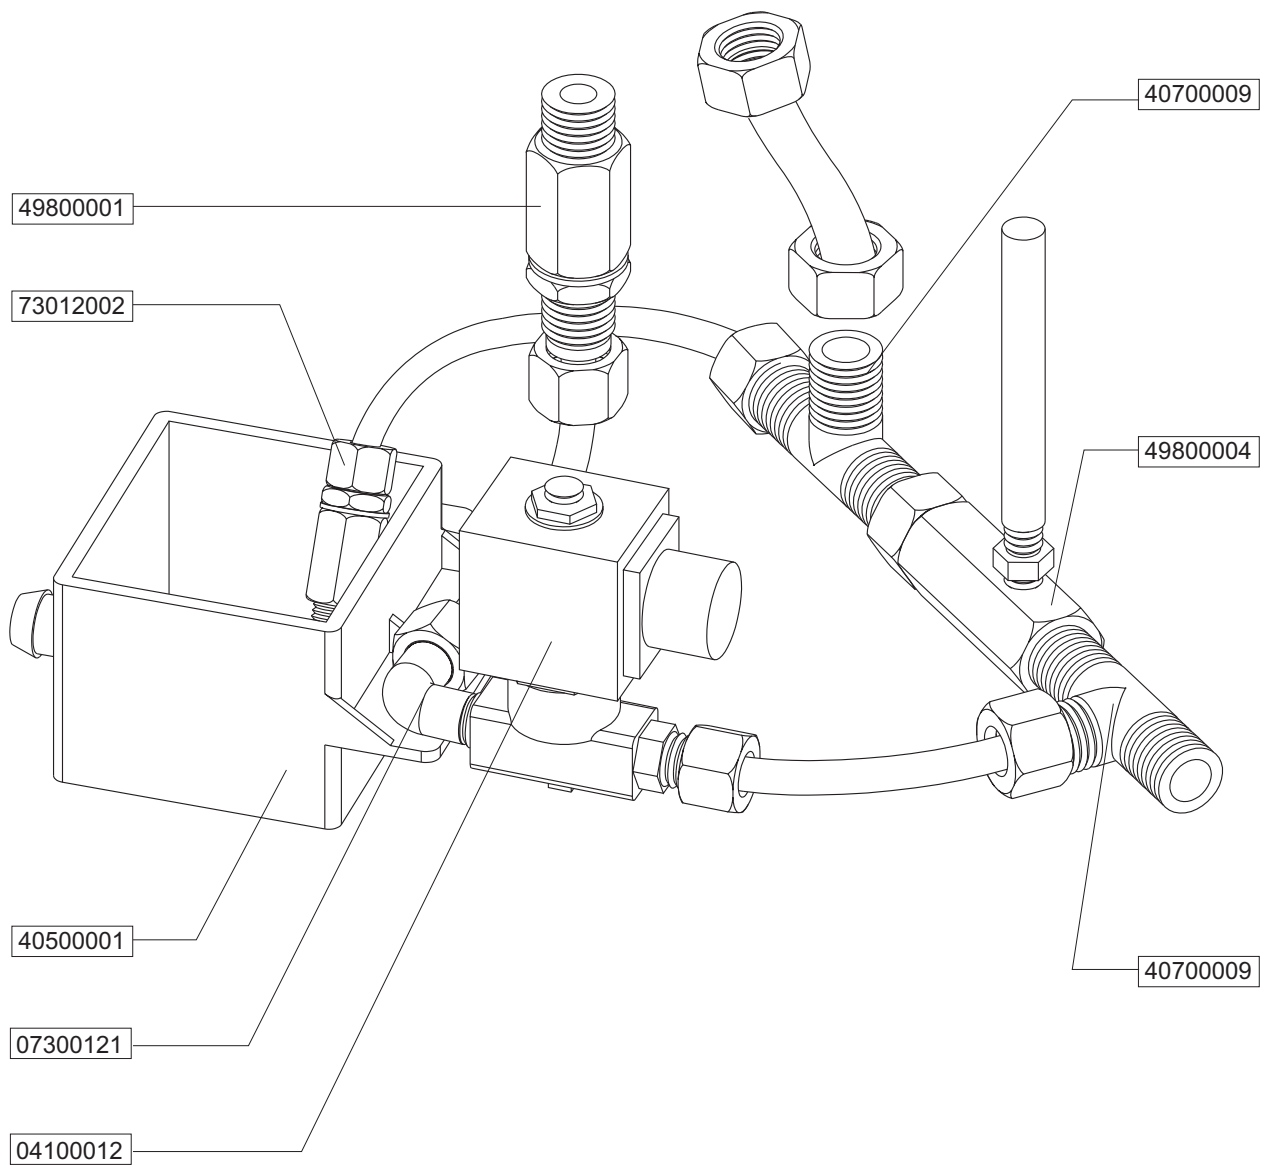

Victoria Arduino

PARTI IDRAULICHE/ELETRICHE
HYDRAULIC/ELECTRIC/PARTS

TUV 0100028
98013001

4020002 2G
4020009 3G

4030027 2G
4030028 3G

4070001 2G
4070002 3G

4030020 2G
4030021 3G

4040001 2GV
4040001 3GV

0900015 2GS

0900015 3GS

0900011

4070003 2G

4070004 3G

4050005

PARTI IDRAULICHE
HYDRAULIC PARTS

GRUPPO EROGATORE VENUS S
COMPLETE POURING UNIT VENUS S

SPECIFICARE MATERIALE ●
SPECIFY MATERIAL
OTTONE / BRASS
RAME / COPPER
CROMO / CHROMED

GRUPPO EROGATORE VENUS V COMPLETE POURING UNIT VENUS V

V
E
N
U
S

B
A
R

SPECIFICARE MATERIALE ●
SPECIFY MATERIAL
OTTONE / BRASS
RAME / COPPER
CROMO / CHROMED

RUBINETTO VAPORE / ACQUA CALDA - LIVELLO ACQUA
STEAM VALVE / HOT WATER - WATER LEVEL

- SPECIFICARE MATERIALE
SPECIFY MATERIAL
OTTONE / BRASS
RAME / COPPER
CROMO / CHROMED

PORTAFILTRO E FILTRO, POMPA
FILTERHOLDER, FILTER, PUMP