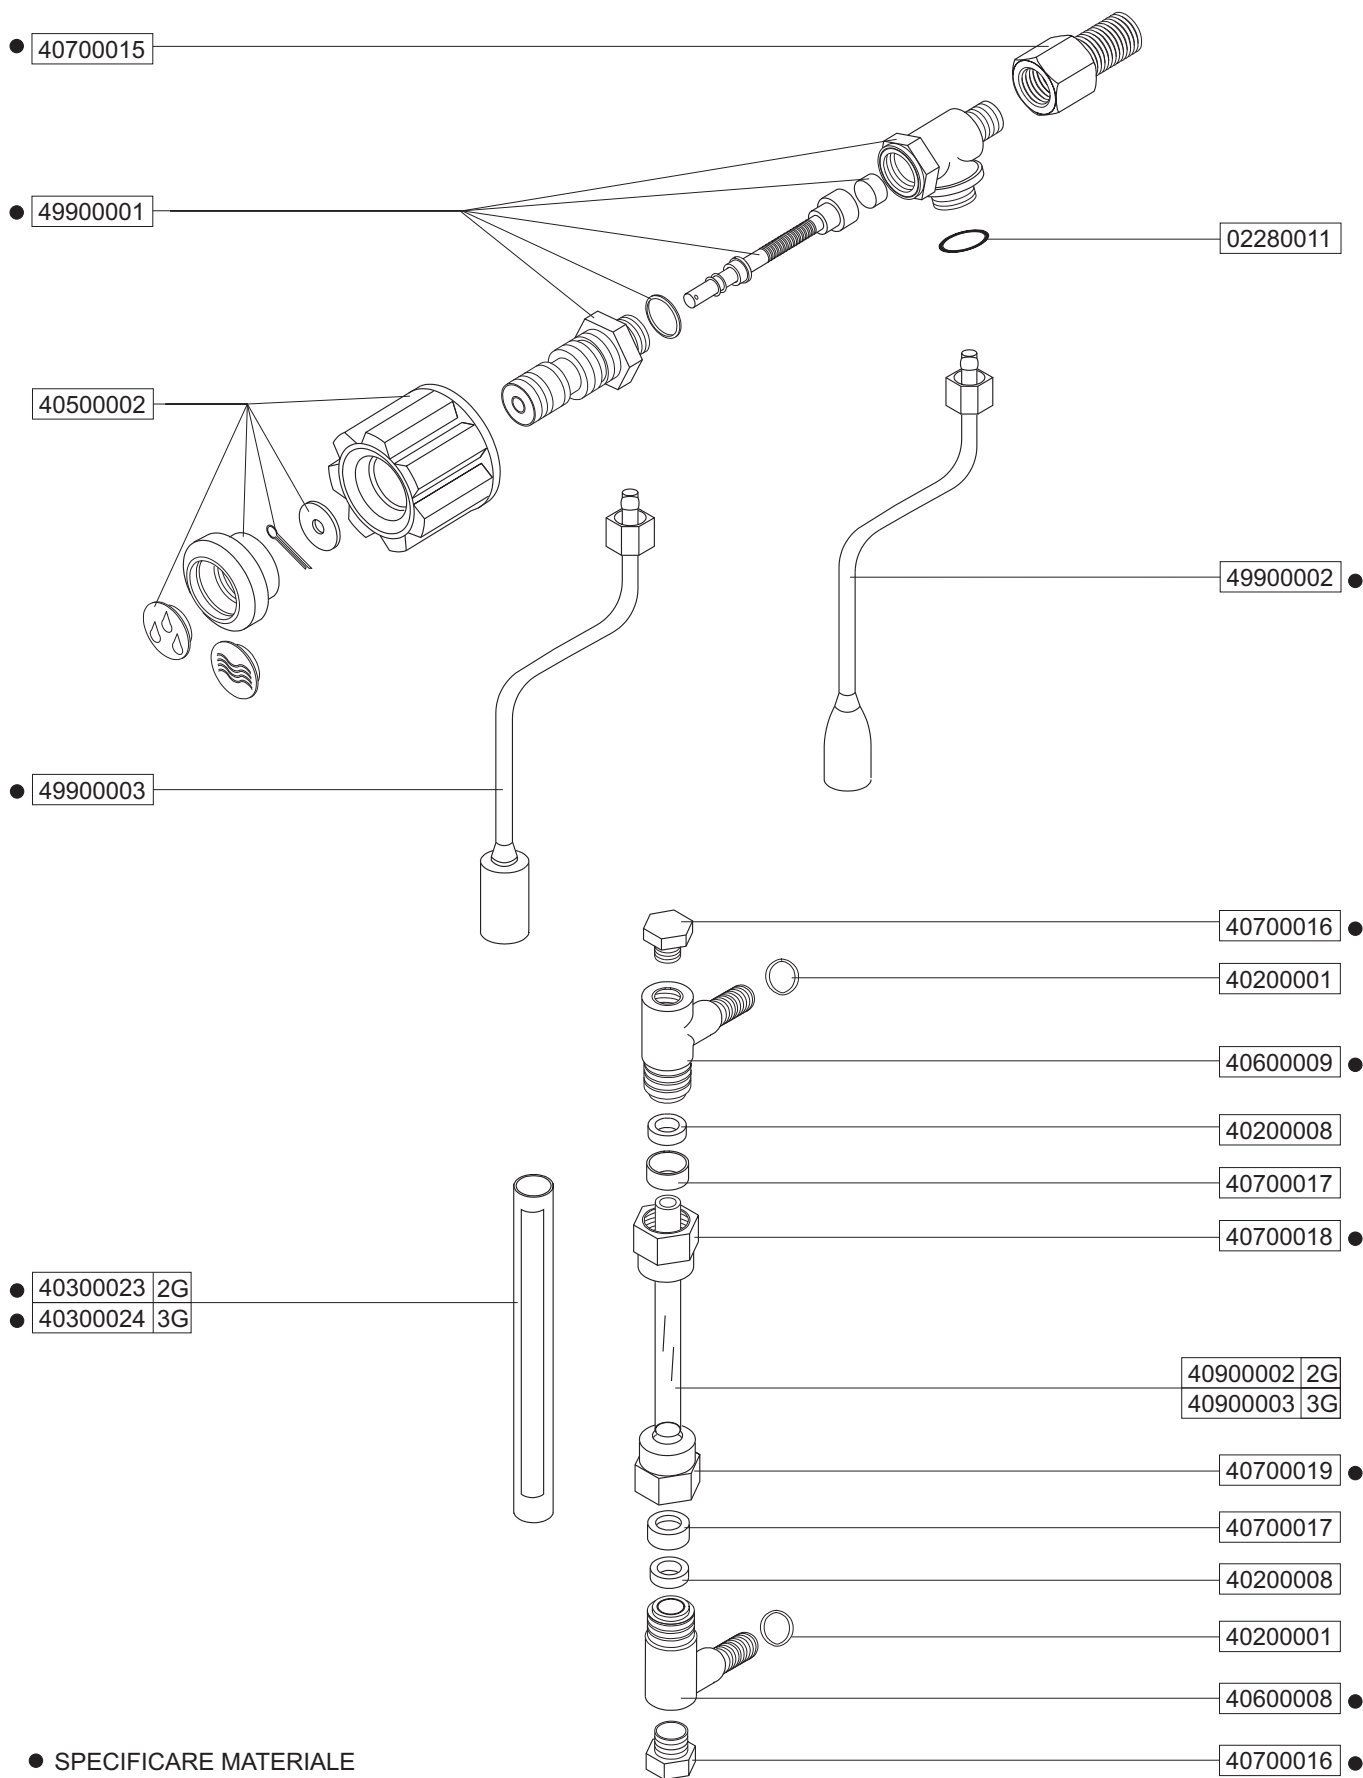

Victoria Arduino

PARTI IDRAULICHE/ELETRICHE
HYDRAULIC/ELECTRIC/PARTS

TUV 0100028
98013001

4020002 2G
4020009 3G

4030027 2G
4030028 3G

4070001 2G
4070002 3G

4030020 2G
4030021 3G

4040001 2GV
4040001 3GV

0900015 2GS

0900015 3GS

0900011

4070003 2G

4070004 3G

4050005

PARTI IDRAULICHE
HYDRAULIC PARTS

GRUPPO EROGATORE VENUS S
COMPLETE POURING UNIT VENUS S

SPECIFICARE MATERIALE ●
SPECIFY MATERIAL
OTTONE / BRASS
RAME / COPPER
CROMO / CHROMED

GRUPPO EROGATORE VENUS V COMPLETE POURING UNIT VENUS V

V
E
N
U
S

B
A
R

SPECIFICARE MATERIALE ●
SPECIFY MATERIAL
OTTONE / BRASS
RAME / COPPER
CROMO / CHROMED

RUBINETTO VAPORE / ACQUA CALDA - LIVELLO ACQUA
STEAM VALVE / HOT WATER - WATER LEVEL

- SPECIFICARE MATERIALE
SPECIFY MATERIAL
OTTONE / BRASS
RAME / COPPER
CROMO / CHROMED

PORTAFILTRO E FILTRO, POMPA
FILTERHOLDER, FILTER, PUMP