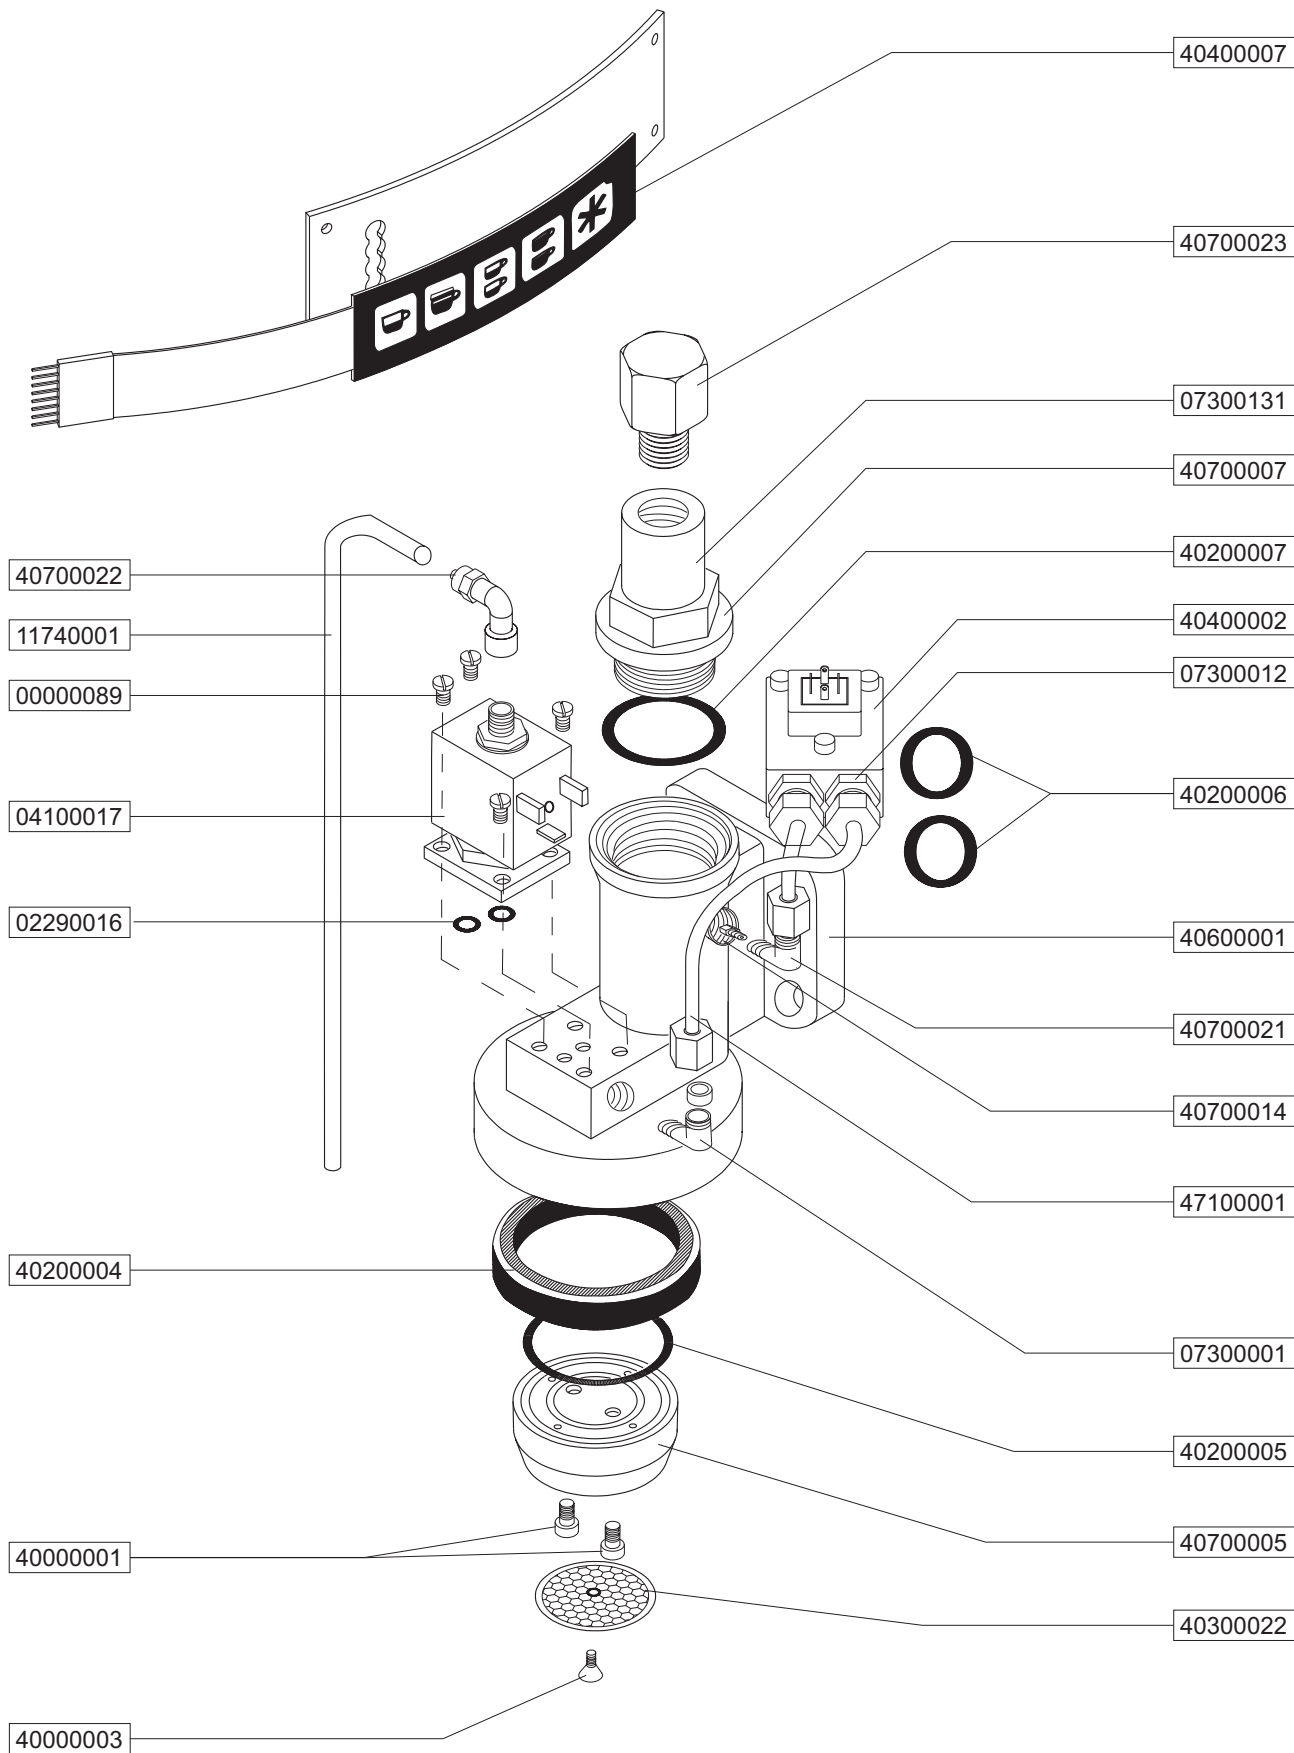

GRUPPO EROGATORE VENUS V COMPLETE POURING UNIT VENUS V

V
E
N
U
S

B
A
R

SPECIFICARE MATERIALE ●
SPECIFY MATERIAL
OTTONE / BRASS
RAME / COPPER
CROMO / CHROMED