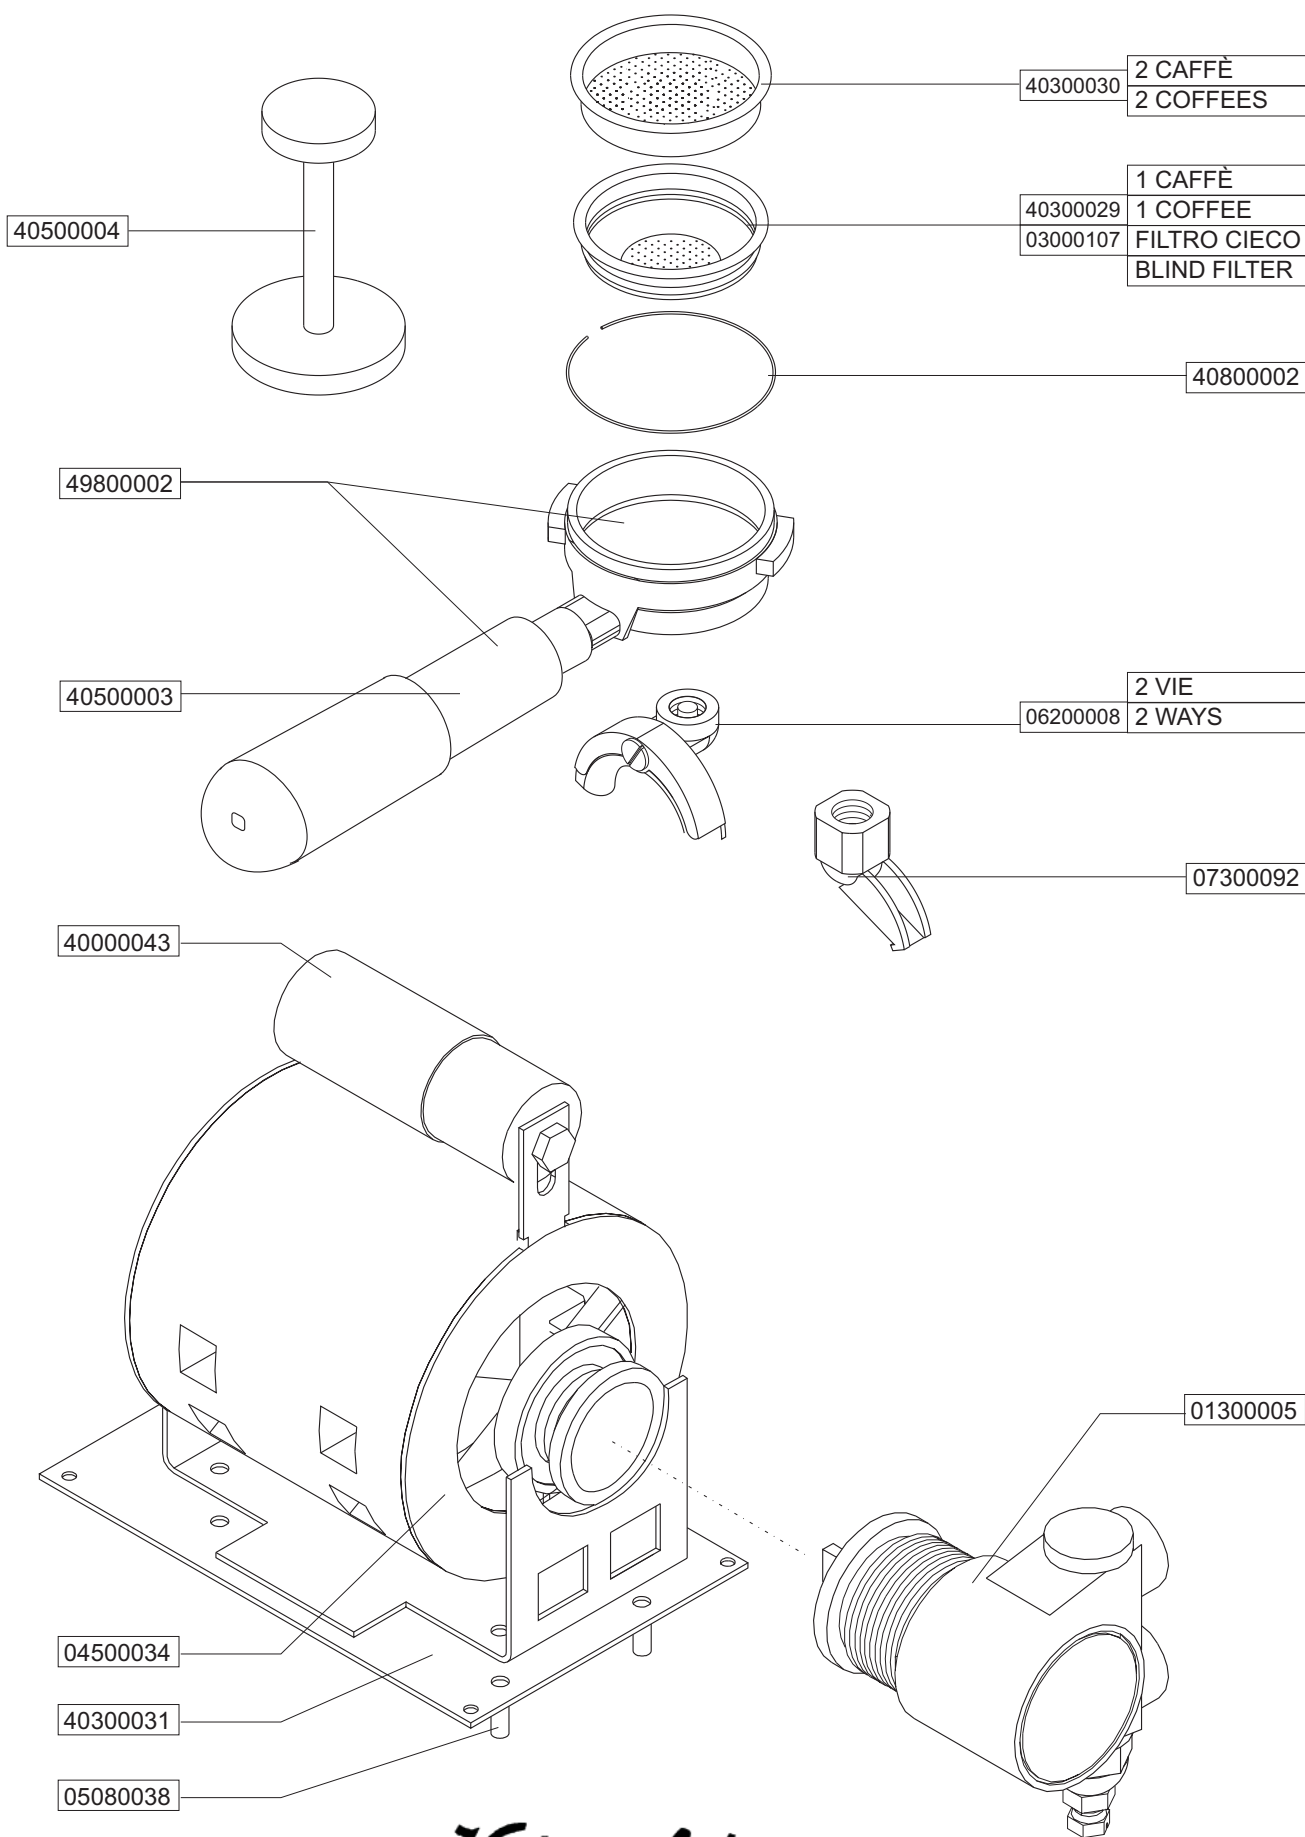

Victoria Arduino

PARTI IDRAULICHE/ELETRICHE
HYDRAULIC/ELECTRIC/PARTS

TUV 0100028
98013001

4020002 2G
4020009 3G

4030027 2G
4030028 3G

4070001 2G
4070002 3G

4030020 2G
4030021 3G

4040001 2GV
4040001 3GV

0900015 2GS

0900015 3GS

0900011

4070003 2G

4070004 3G

4050005

PARTI IDRAULICHE
HYDRAULIC PARTS

GRUPPO EROGATORE VENUS S
COMPLETE POURING UNIT VENUS S

SPECIFICARE MATERIALE ●
SPECIFY MATERIAL
OTTONE / BRASS
RAME / COPPER
CROMO / CHROMED

GRUPPO EROGATORE VENUS V COMPLETE POURING UNIT VENUS V

V
E
N
U
S

B
A
R

SPECIFICARE MATERIALE ●
SPECIFY MATERIAL
OTTONE / BRASS
RAME / COPPER
CROMO / CHROMED

RUBINETTO VAPORE / ACQUA CALDA - LIVELLO ACQUA
STEAM VALVE / HOT WATER - WATER LEVEL

- SPECIFICARE MATERIALE
SPECIFY MATERIAL
OTTONE / BRASS
RAME / COPPER
CROMO / CHROMED

PORTAFILTRO E FILTRO, POMPA
FILTERHOLDER, FILTER, PUMP