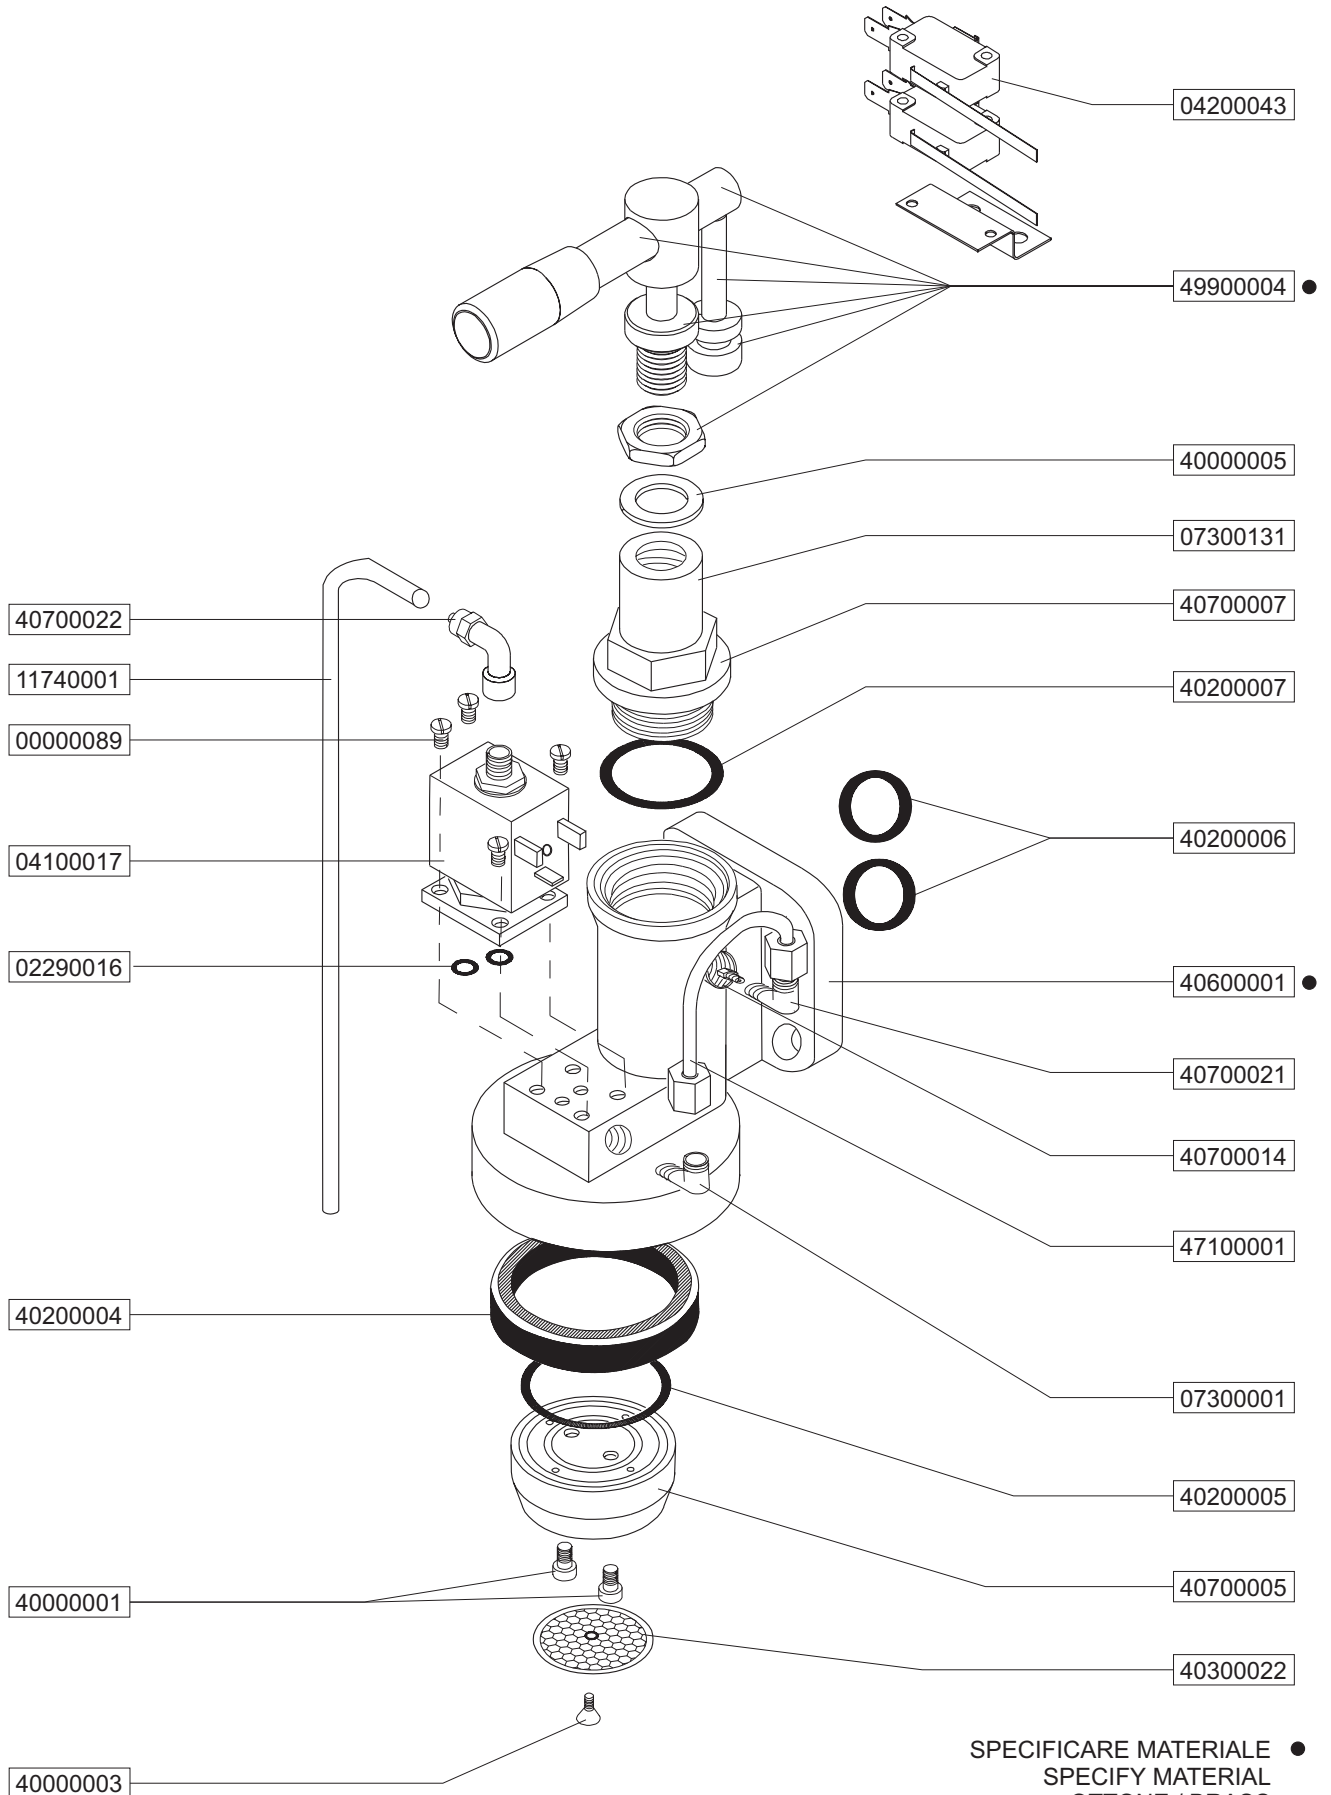

Victoria Arduino

PARTI IDRAULICHE/ELETRICHE
HYDRAULIC/ELECTRIC/PARTS

TUV 0100028
98013001

4020002 2G
4020009 3G

4030027 2G
4030028 3G

4070001 2G
4070002 3G

4030020 2G
4030021 3G

4040001 2GV
4040001 3GV

0900015 2GS

0900015 3GS

0900011

4070003 2G

4070004 3G

4050005

PARTI IDRAULICHE
HYDRAULIC PARTS

GRUPPO EROGATORE VENUS S
COMPLETE POURING UNIT VENUS S

RUBINETTO VAPORE / ACQUA CALDA - LIVELLO ACQUA
STEAM VALVE / HOT WATER - WATER LEVEL

- SPECIFICARE MATERIALE
SPECIFY MATERIAL
OTTONE / BRASS
RAME / COPPER
CROMO / CHROMED

PORTAFILTRO E FILTRO, POMPA
FILTERHOLDER, FILTER, PUMP