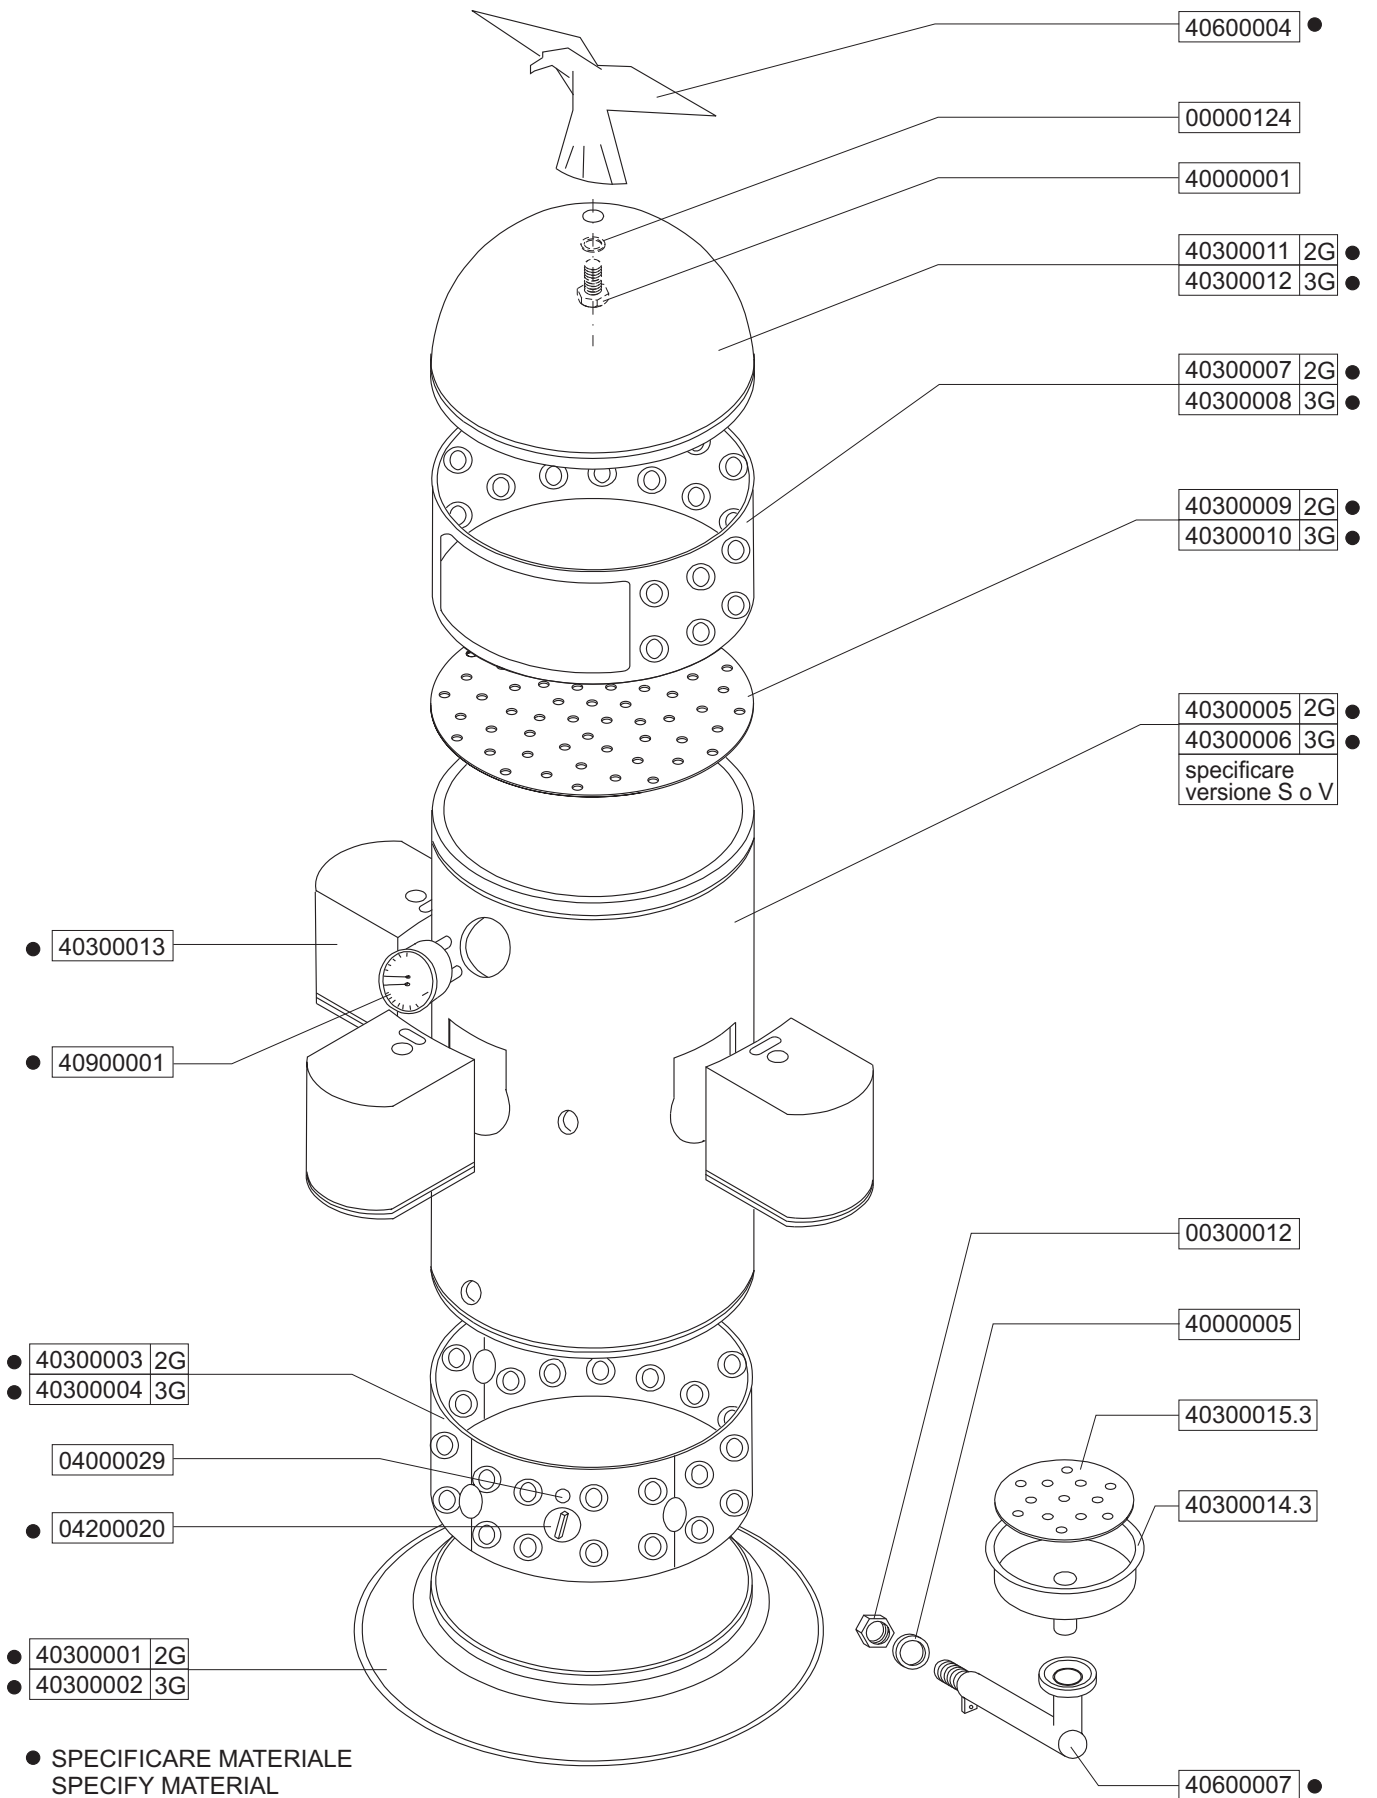

PRODOTTI / RICAMBI
PRODUCTS / SPARE PARTS
PRODUITS / PIÈCES DÉTACHÉES
PRODUKTE / ERSATZTEILE
PRODUCTOS / REPUESTOS

Victoria Arduino

1

VENUS BAR

CARENA VENUS BAR CABINET VENUS BAR

- SPECIFICARE MATERIALE
- SPECIFY MATERIAL
- OTTONE / BRASS
- RAME / COPPER
- CROMO / CHROMED

Victoria Arduino

PARTI IDRAULICHE/ELETRICHE
HYDRAULIC/ELECTRIC/PARTS

TUV 0100028
98013001

4020002 2G
4020009 3G

4030027 2G
4030028 3G

4070001 2G
4070002 3G

4030020 2G
4030021 3G

4040001 2GV
4040001 3GV

0900015 2GS

0900015 3GS

0900011

4070003 2G

4070004 3G

4050005

PARTI IDRAULICHE
HYDRAULIC PARTS

GRUPPO EROGATORE VENUS S
COMPLETE POURING UNIT VENUS S