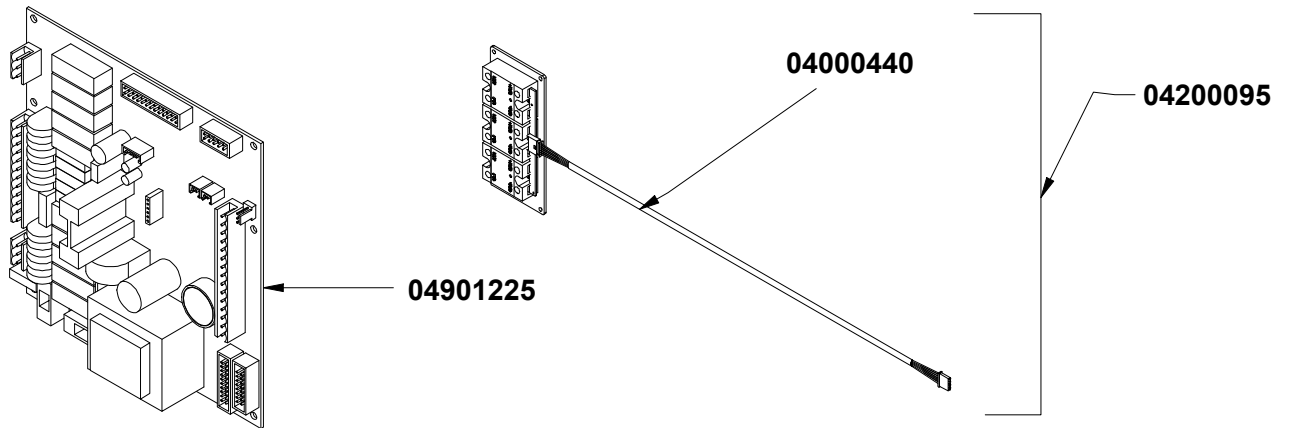

VERSIONE DIGIT
DIGIT VERSION

COMP. ELETTRICI ED ELETTRONICI
ELECTR. AND ELECTRICAL PARTS

CODE	DESCRIPTION	DESCRIZIONE
04001110	Wiring lights transformer	Cablaggio trasformatore luci
04000860	Strip led	Impianto led
04000405	Addition wiring doser 3GR	Cablaggio supplementare dosatori 3GR
04000404	Addition wiring doser 2GR	Cablaggio supplementare dosatori 2GR
04000401	Unified wiring T3 3GR	Cablaggio unificato T3 3GR
04000387	Cupwarmer wiring 3GR	Cablaggio scaldatazze 3GR
04000386	Cupwarmer wiring 2GR	Cablaggio scaldatazze 2GR
04000381	CSA pressure switch wiring relay	Cablaggio CSA pressostato relé
04000340	Bridge transformer power from 380V to 230V	Ponticello trasf. alimentazione da 380V a 230V

**North America Market
Mercato Nord America