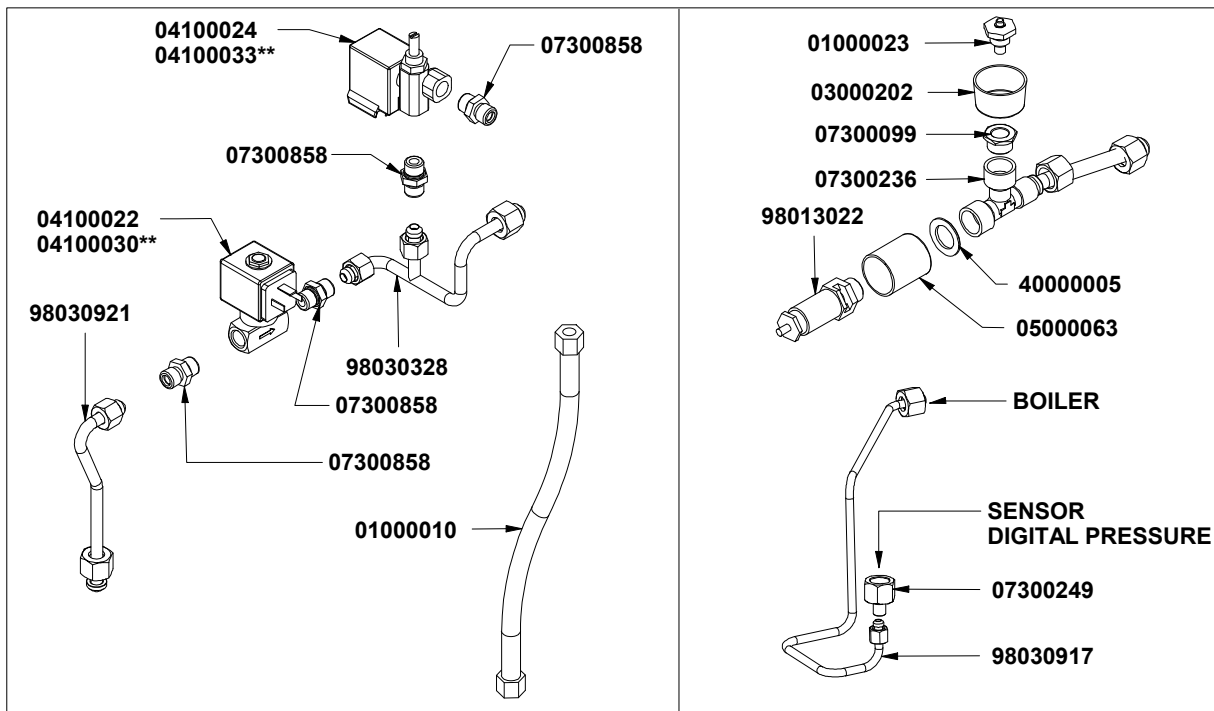

VERSIONE DIGIT
DIGIT VERSION

GRUPPO POMPA E MISCELATORE
MIXER AND PUMP GROUP

CODE	DESCRIPTION	DESCRIZIONE
01000113	Stainless steel hose 3/8 FF L=150c	Tubo flessibile inox 3/8 FF L=150c
01000030	Stainless steel hose 3/8 FF L=500	Tubo flessibile inox 3/8 FF L=500
01000127	Direct sleeve discharge pipe D19 L=2m	Tubo scarico con man. dritto D.19 L= 2 M
00000133	Clamp	Fascetta