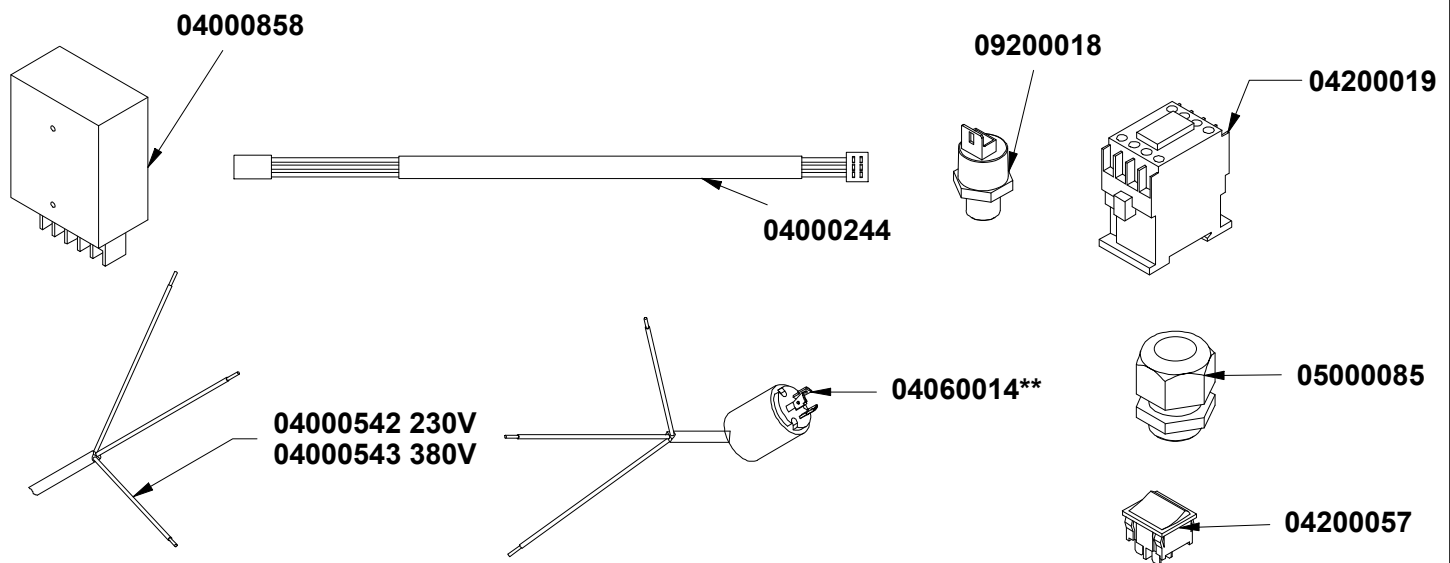

VERSIONE DIGIT
DIGIT VERSION

COMP. ELETTRICI ED ELETTRONICI
ELECTR. AND ELECTRICAL PARTS

CODE	DESCRIPTION	DESCRIZIONE
04001110	Wiring lights transformer	Cablaggio trasformatore luci
04000860	Strip led	Impianto led
04000405	Addition wiring doser 3GR	Cablaggio supplementare dosatori 3GR
04000404	Addition wiring doser 2GR	Cablaggio supplementare dosatori 2GR
04000401	Unified wiring T3 3GR	Cablaggio unificato T3 3GR
04000387	Cupwarmer wiring 3GR	Cablaggio scaldatazze 3GR
04000386	Cupwarmer wiring 2GR	Cablaggio scaldatazze 2GR
04000381	CSA pressure switch wiring relay	Cablaggio CSA pressostato relé
04000340	Bridge transformer power from 380V to 230V	Ponticello trasf. alimentazione da 380V a 230V

**North America Market
Mercato Nord America