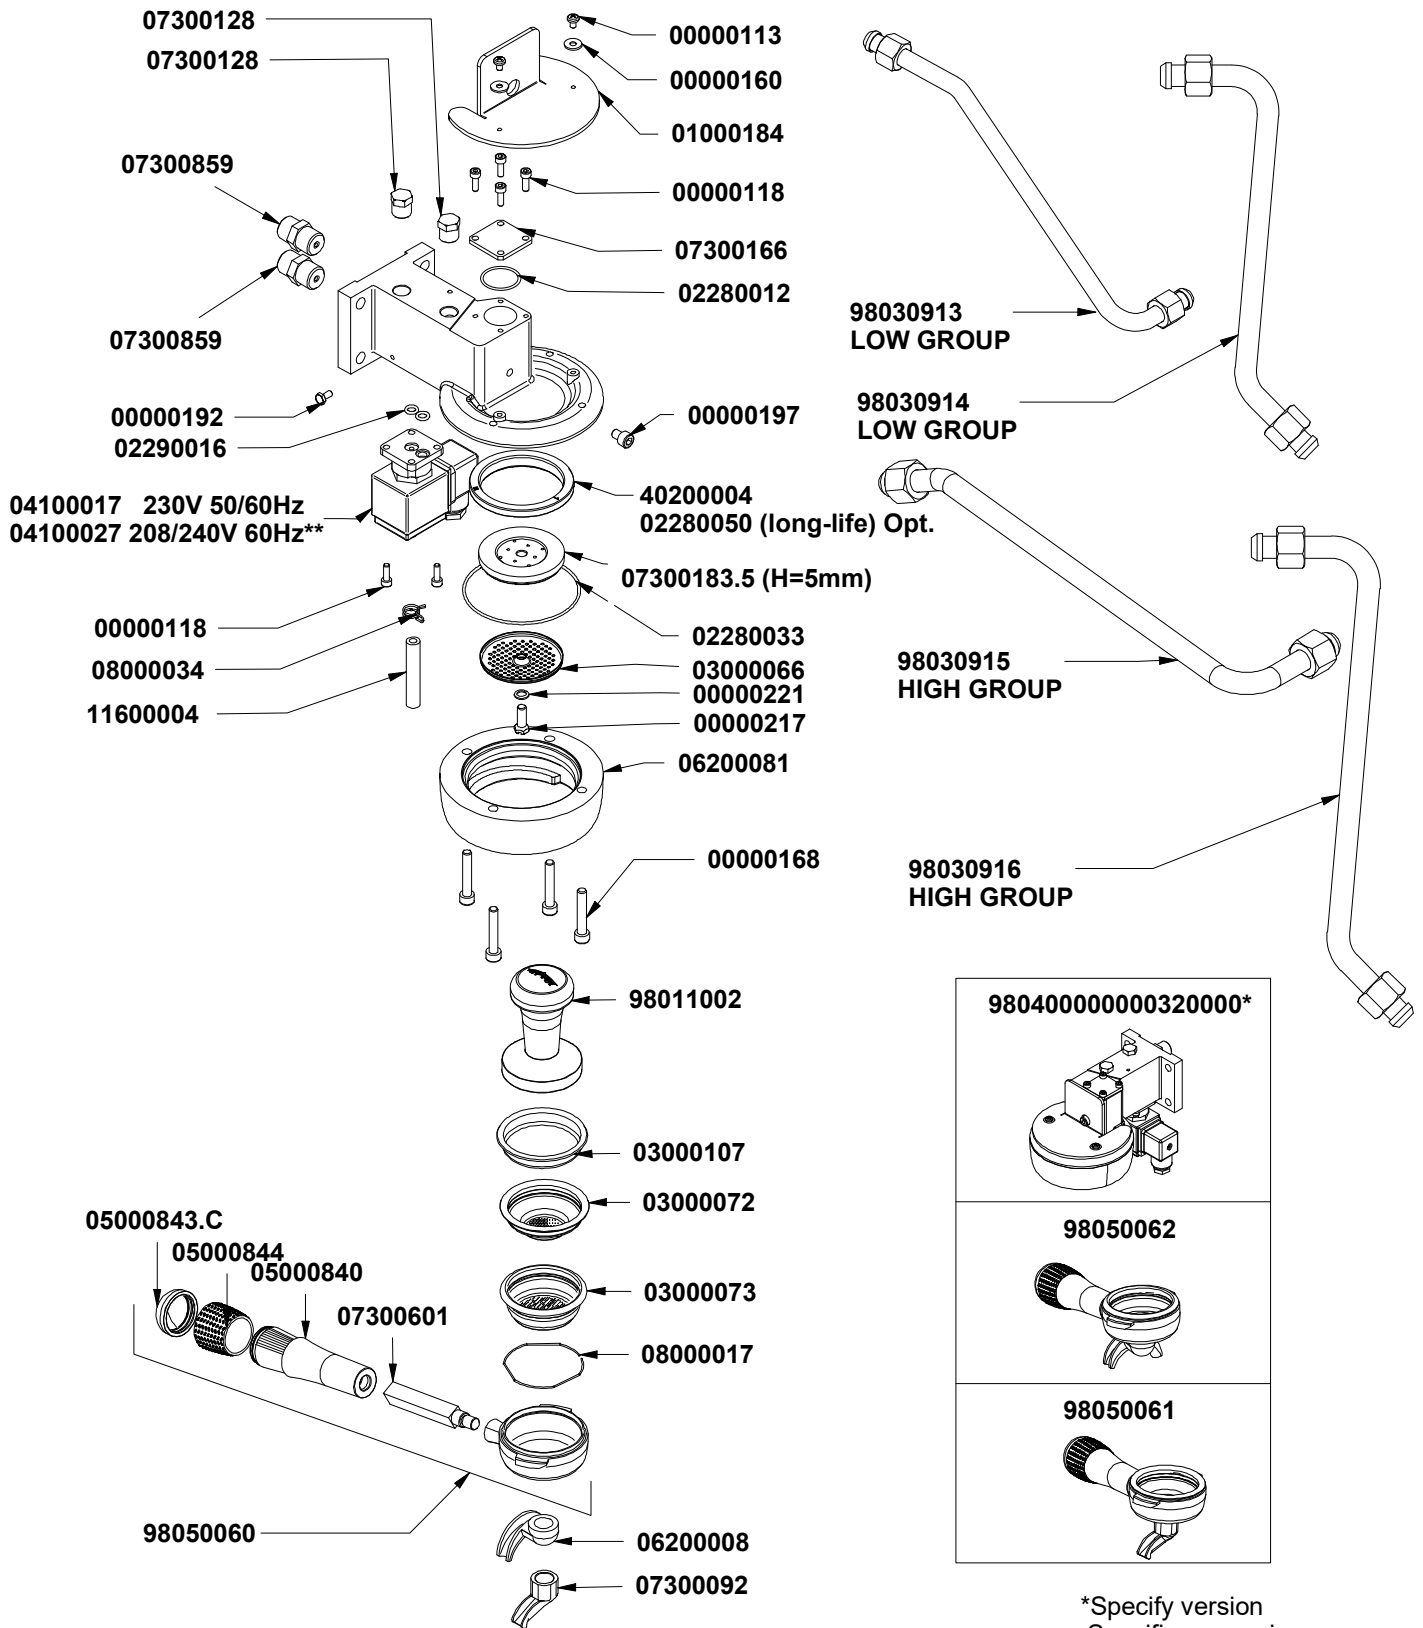

VERSIONE DIGIT
DIGIT VERSION

COMPONENTI GRUPPO EROGAZIONE
POURING GROUP PARTS

*Specify version
Specificare versione
**North America Market
Mercato Nord America

INSPIRED BY YOUR PASSION.