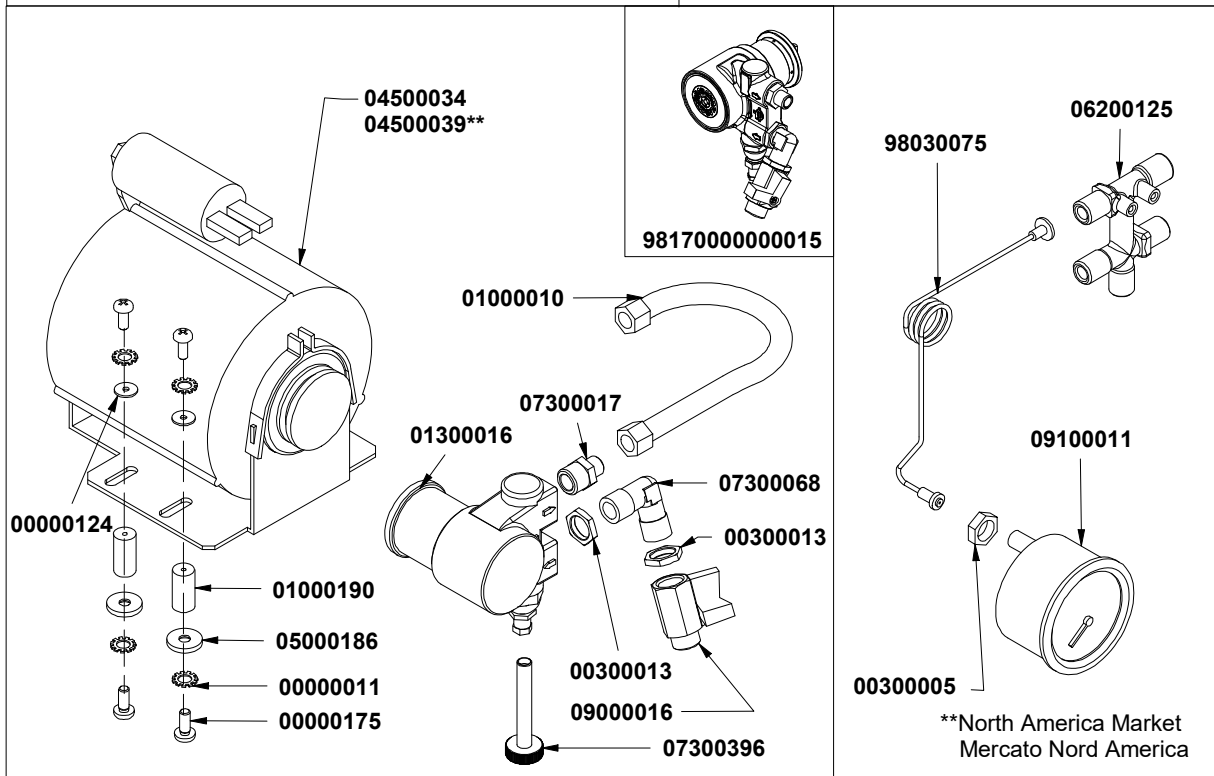

VERSIONE DIGIT
DIGIT VERSION

GRUPPO POMPA E MISCELATORE
MIXER AND PUMP GROUP

CODE	DESCRIPTION	DESCRIZIONE
01000113	Stainless steel hose 3/8 FF L=150c	Tubo flessibile inox 3/8 FF L=150c
01000030	Stainless steel hose 3/8 FF L=500	Tubo flessibile inox 3/8 FF L=500
01000127	Direct sleeve discharge pipe D19 L=2m	Tubo scarico con man. dritto D.19 L= 2 M
00000133	Clamp	Fascetta