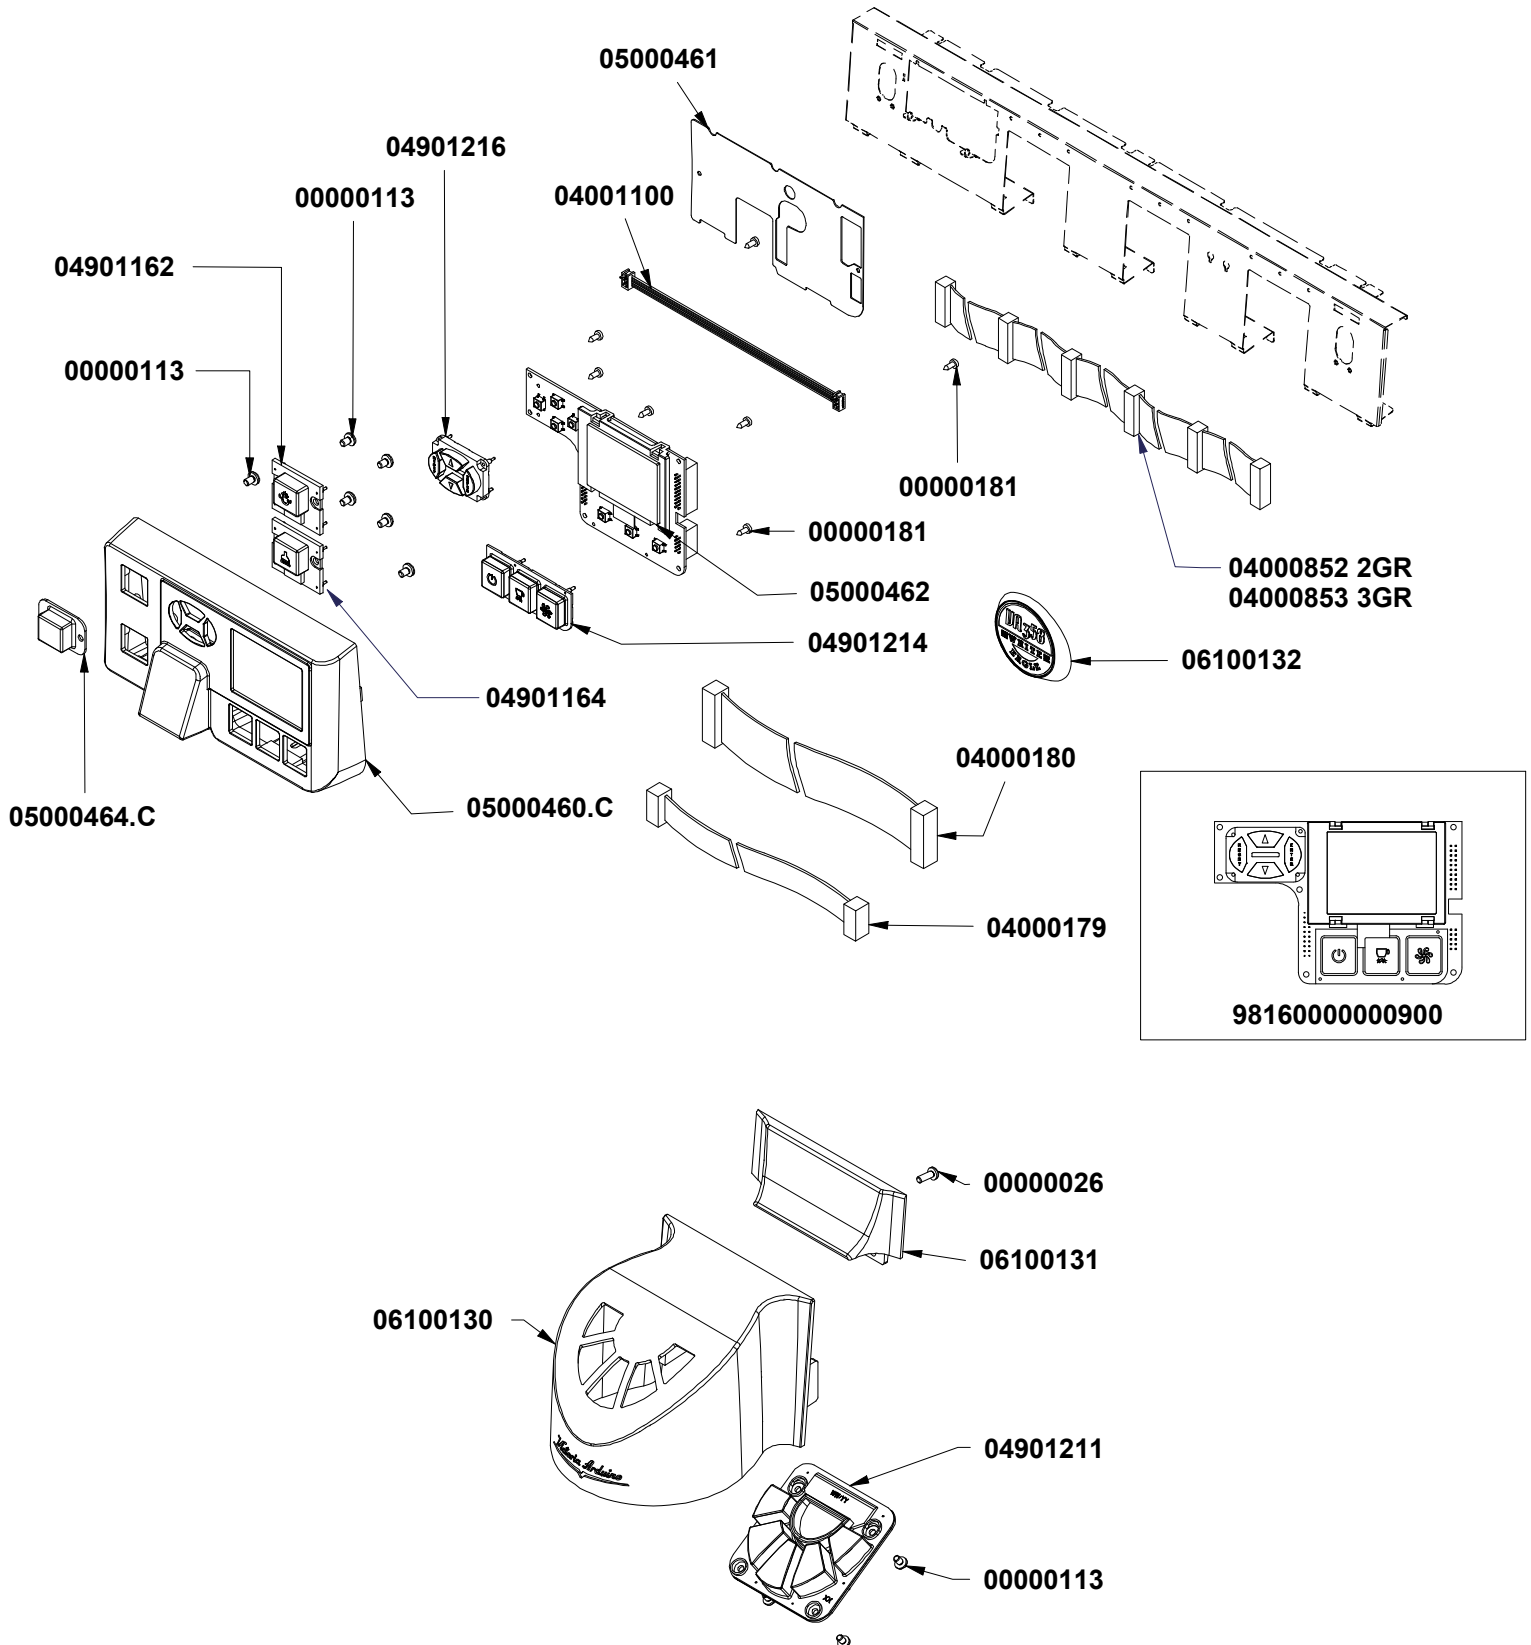

VERSIONE DIGIT
DIGIT VERSION

INVOLUCRO COMANDI DISPLAY
CONTROL PANEL DISPLAY