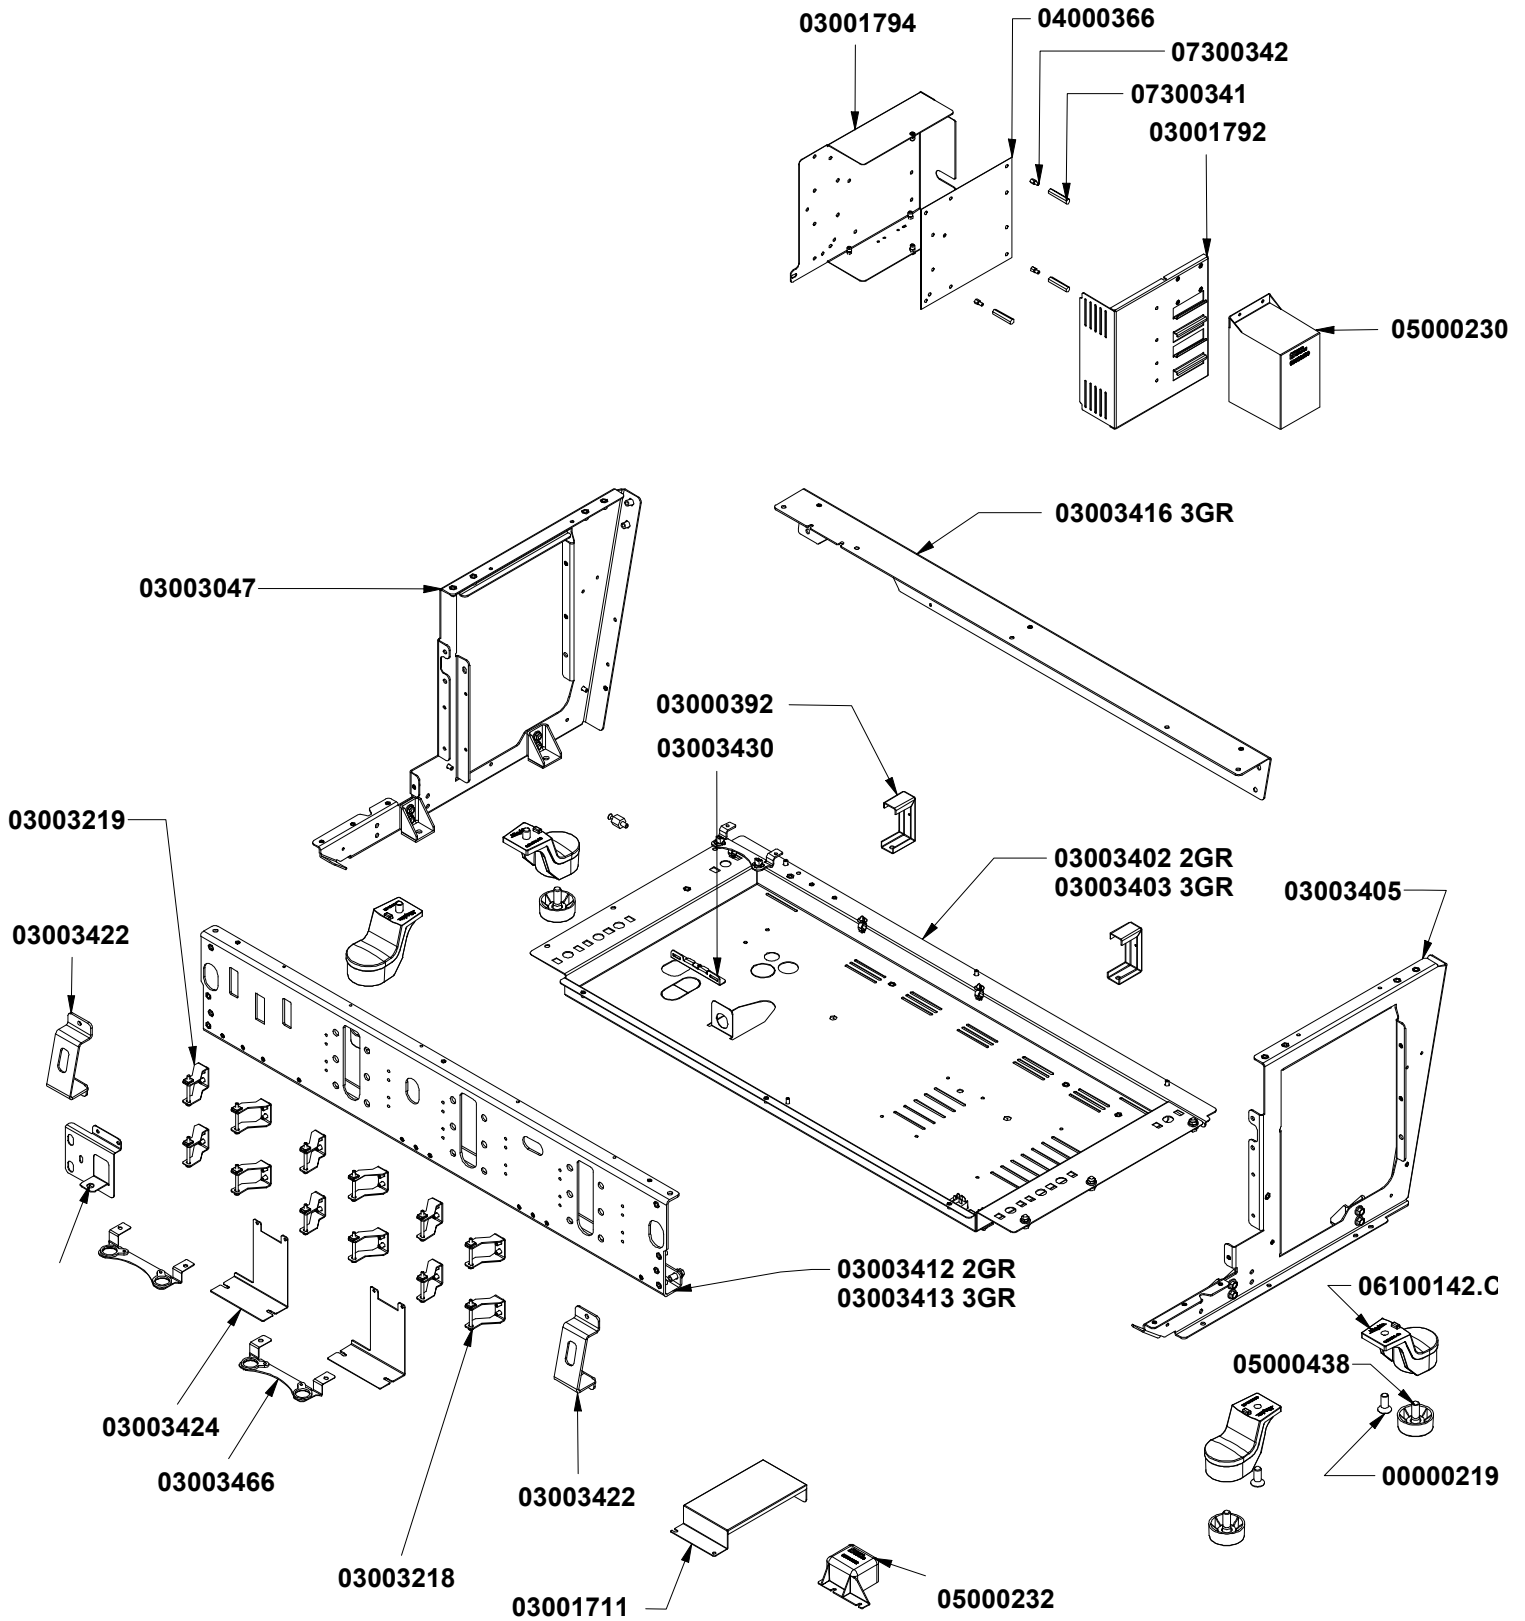

VERSIONE DIGIT
DIGIT VERSION

COMPONENTI TELAIO
FRAME PARTS