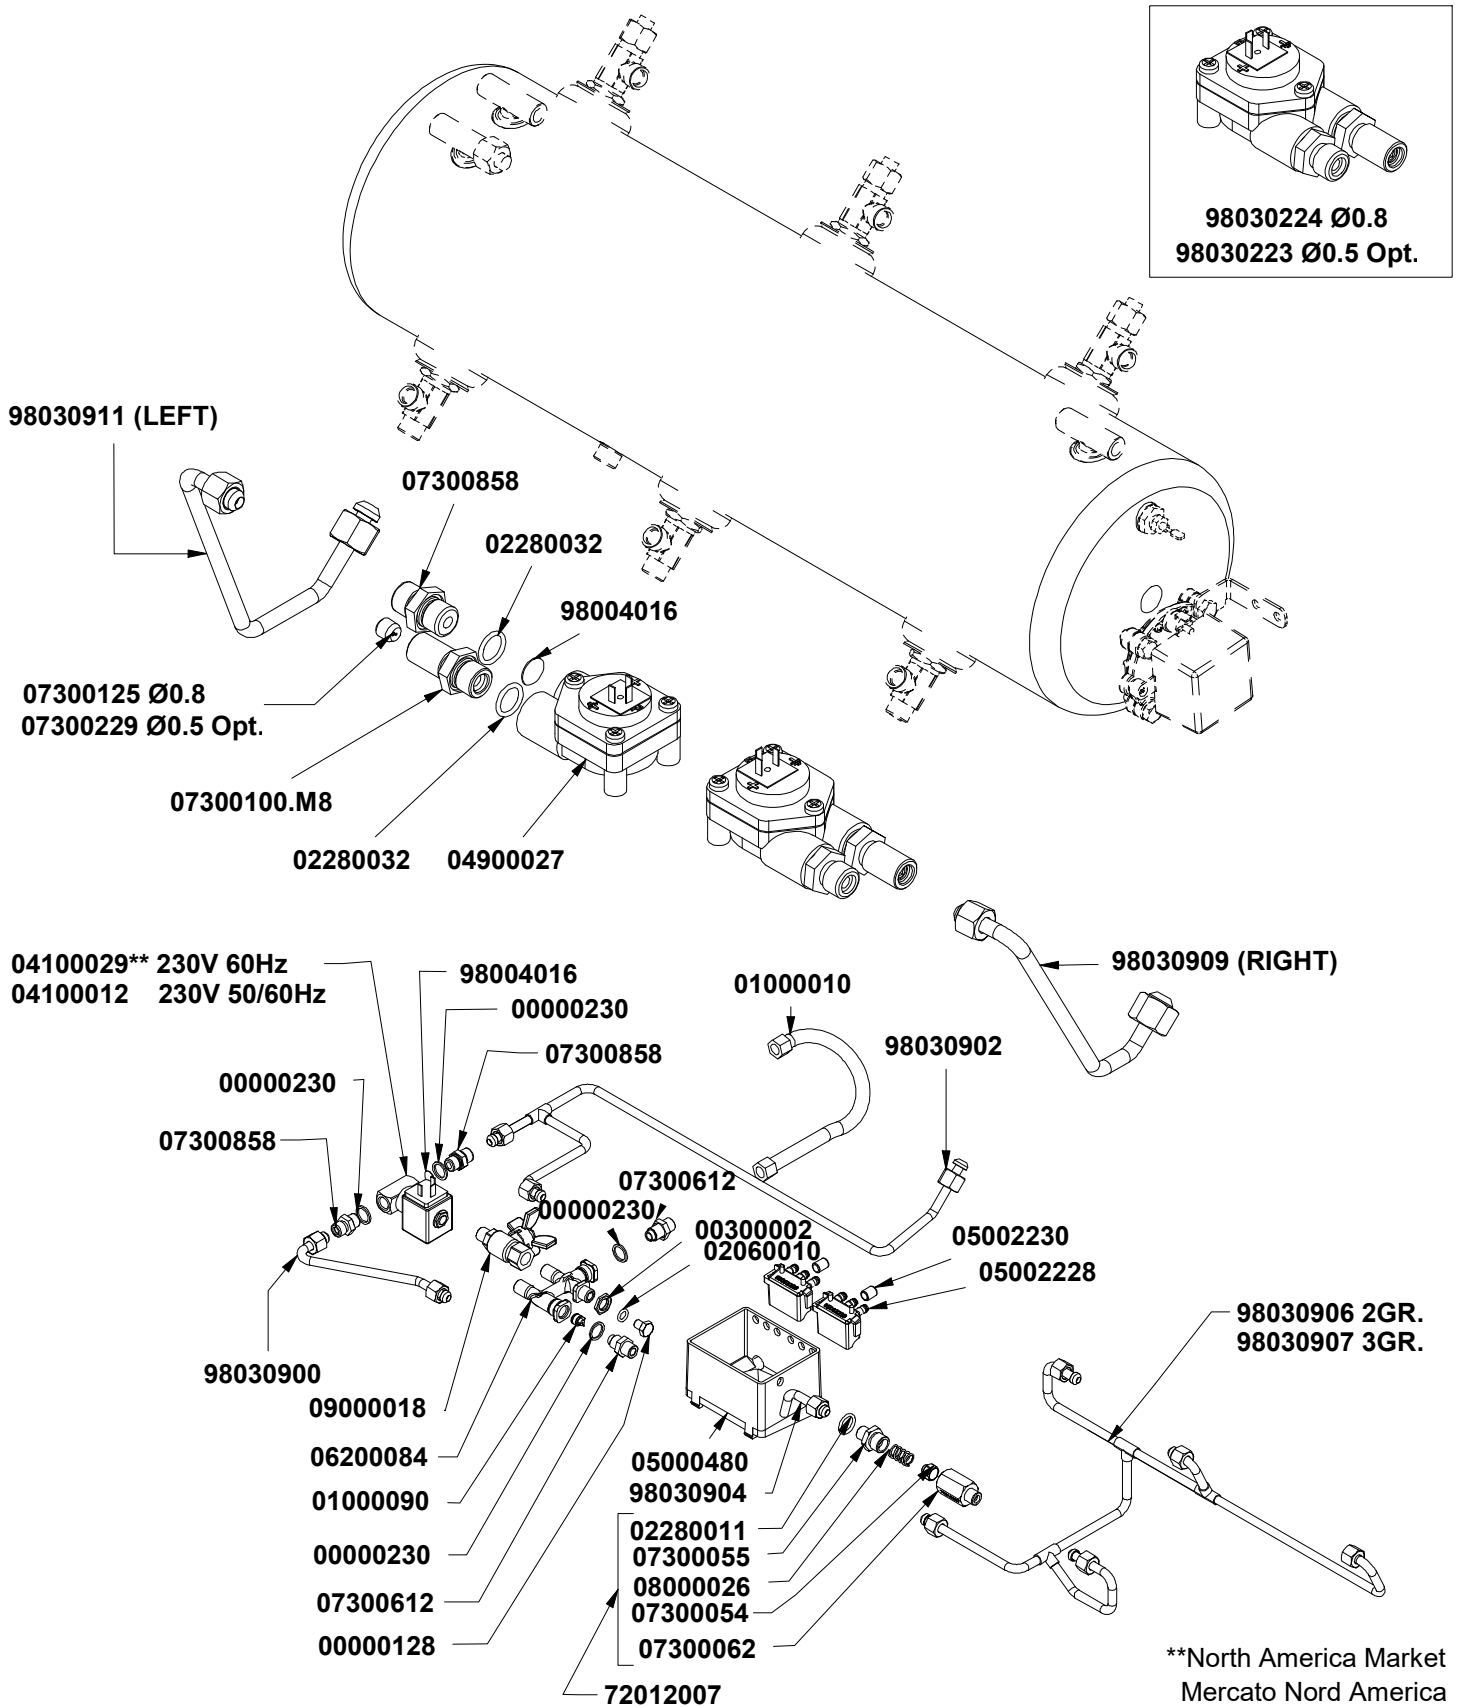

VERSIONE DIGIT
DIGIT VERSION

COMP. GRUPPO IDRAULICO
HYDRAULIC GROUP PARTS

**North America Market
Mercato Nord America

INSPIRED BY YOUR PASSION.