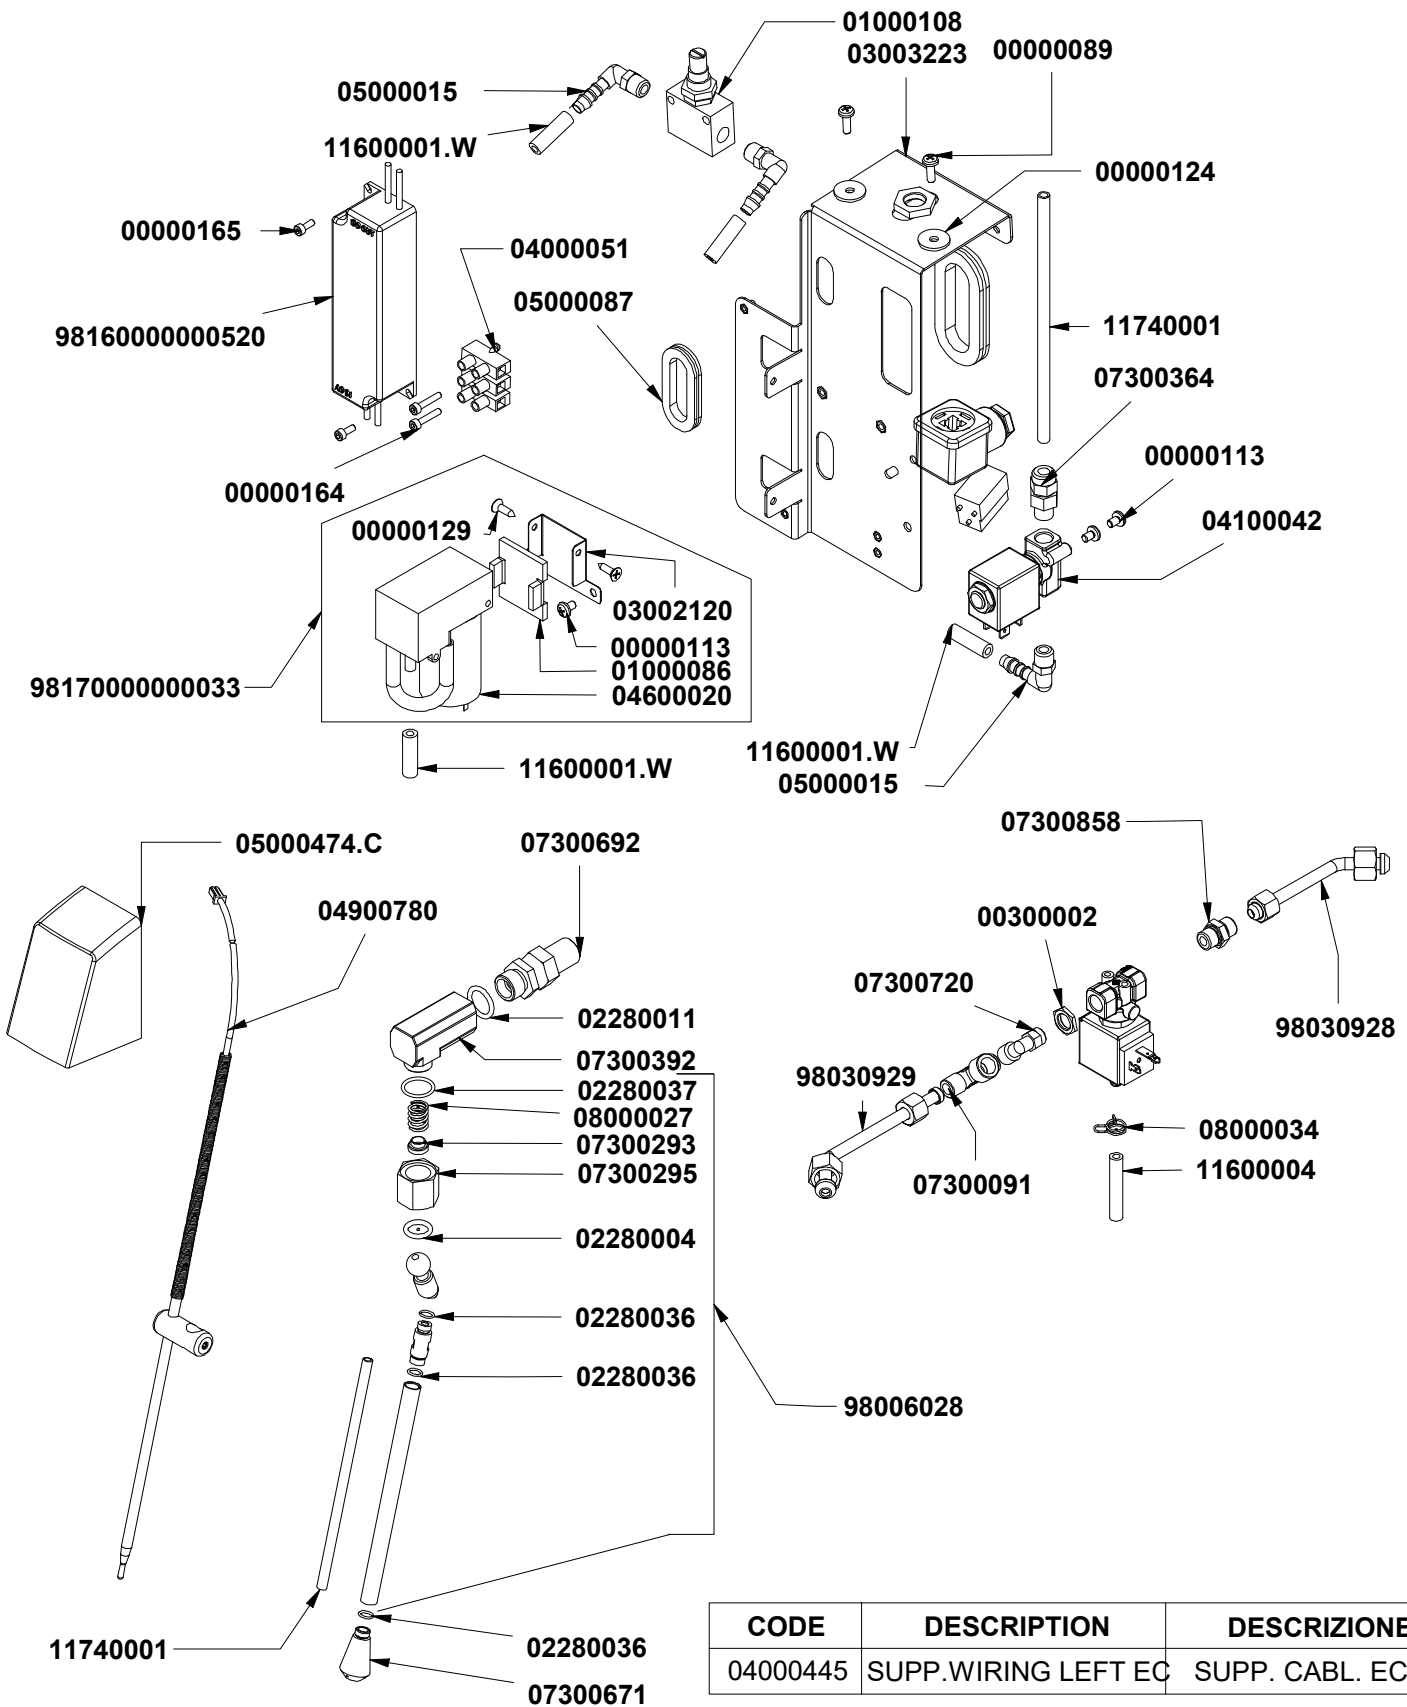

VERSIONE DIGIT
DIGIT VERSION

COMPONENTI EASYCREAM
EASYCREAM PARTS