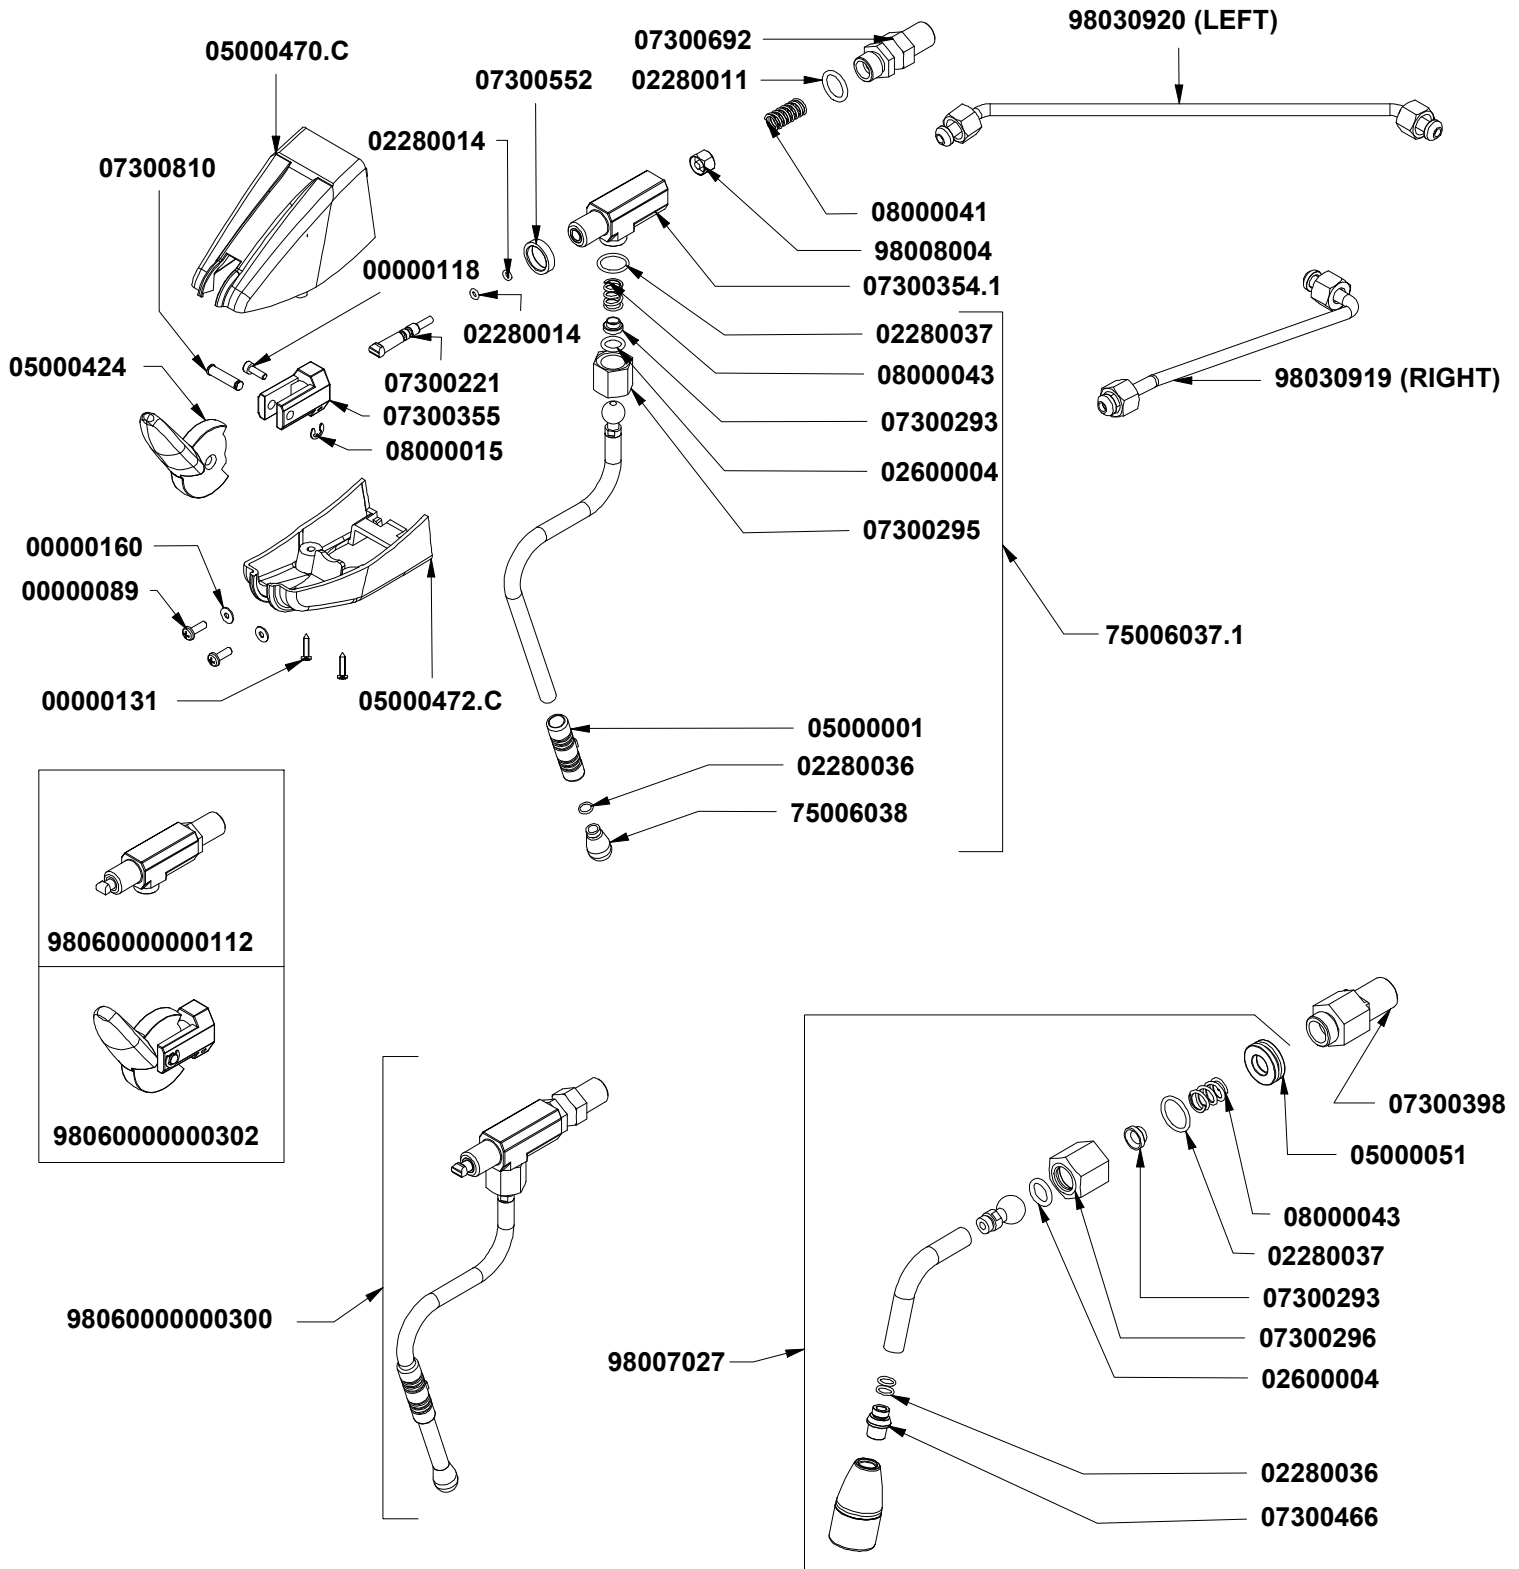

VERSIONE DIGIT
DIGIT VERSION

COMP. VAPORE E ACQUA CALDA
STEAM & HOT WATER PARTS